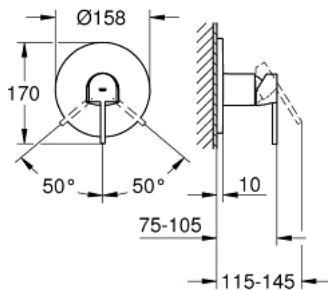

GROHE PLUS 24 059 003 מיקסר מקלחת ידיית אחת

תיאור המוצר

- כרום: צבע
- trim set for GROHE Rapido SmartBox (35 604)
- מחסנית קרמית 46 מ"מ evoMklis EHORG
- גימור כרום GROHE LongLife
- מגן קיר עם איטום פיר מכוסה וקיבוע מכוסה GROHE QuickFix
- מגן קיר ממתכת, מתכוונן רטרואקטיבית ב-6°
- ביצועי זרימה: בקודת יציאה של מים B או C = 03 ליטר/דקה

GROHE PLUS 24 059 003 מיקסר מקלחת ידית אחת

עכשיו – 2018 טסוגוא, חלקי חילוף

1: Lever (חלק מס. 48496000)

2: Escutcheon (חלק מס. 49116000)

3: Mounting plate (חלק מס. 48441000)

4: Cap (חלק מס. 48495000)

5: Cartridge (חלק מס. 46048000)

6: Seal (חלק מס. 48360000)

7: מגביל טמפרטורה* (חלק מס. 46375000)

8: קומבינציה להגנה מפני זרימה חוזרת* (חלק מס. 14055000) (EN1717)

9: סט הארכה אוניברסלי למיקסר ידית אחת, 25 מ"מ* (חלק מס. 14056000)

10: סט הארכה אוניברסלי למיקסר ידית אחת, 50 מ"מ* (חלק מס. 14057000)