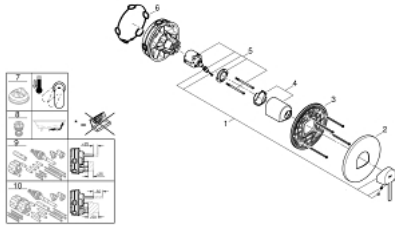

GROHE PLUS 24 059 003 מיקסר מקלחת ידיית אחת

תיאור המוצר

- כרום: צבע
- trim set for GROHE Rapido SmartBox (35 604)
- מחסנית קרמית 46 מ"מ evoMklis EHORG
- גימור כרום GROHE LongLife
- מגן קיר עם איטום פיר מכוסה וקיבוע מכוסה GROHE QuickFix
- מגן קיר ממתכת, מתכוונן רטרואקטיבית ב-6°
- ביצועי זרימה: בקודת יציאה של מים B או C = 03 ליטר/דקה

GROHE PLUS 24 059 003 מיקסר מקלחת ידית אחת

עכשיו – 2018 טסוגוא, חלקי חילוף

1: Lever (חלק מס. 48496000)

2: Escutcheon (חלק מס. 49116000)

3: Mounting plate (חלק מס. 48441000)

4: Cap (חלק מס. 48495000)

5: Cartridge (חלק מס. 46048000)

6: Seal (חלק מס. 48360000)

7: מגביל טמפרטורה* (חלק מס. 46375000)

8: קומבינציה להגנה מפני זרימה חוזרת* (חלק מס. 14055000) (EN1717)

9: סט הארכה אוניברסלי למיקסר ידית אחת, 25 מ"מ* (חלק מס. 14056000)

10: סט הארכה אוניברסלי למיקסר ידית אחת, 50 מ"מ* (חלק מס. 14057000)