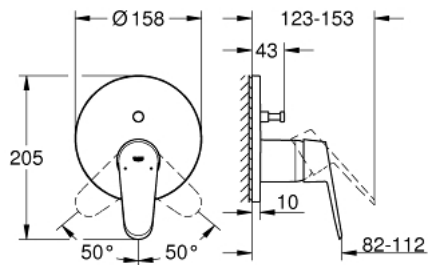

EURODISC COSMOPOLITAN 24 056 002 מיקסר ידית אחת עם שסתום הטייה דו כיווני

תיאור המוצר

- כרום: צבע
 - trim set for GROHE Rapido SmartBox (35 604)
 - מחסנית קרמית 46 מ"מ evoMklis EHORG
 - גימור כרום GROHE LongLife
 - מגן קיר עם איטום פיר מכוסה וקיבוע מכוסה GROHE QuickFix
 - מגן קיר ממתכת, מתכוונן רטרואקטיבית ב-6°
 - שסתום הטייה דו-כיווני אוטומטי
 - without roughing-in set 35 600/35 604 (please order separately)
 - נקודת יציאה של מים B = 27 ליטר/דקה, נקודת יציאה של מים C = 27 ליטר/דקה
- ביצועי זרימה:

EURODISC COSMOPOLITAN 24 056 002 מיקסר ידית אחת עם שסתום הטייה דו כיווני

עכשיו - 2017 ילוי, חלקי חילוף

1: Lever (מס.חלק חילוף) 46743000

2: Escutcheon (מס.חלק חילוף) 48429000

3: Mounting plate (מס.חלק חילוף) 48440000

4: Cap (מס.חלק חילוף) 02693000

5: Diverter (מס.חלק חילוף) 48442000

6: Cartridge (מס.חלק חילוף) 46048000

7: Non-return valve (מס.חלק חילוף) 49085000

8: Seal (מס.חלק חילוף) 48360000

9: מגביל טמפרטורה * (מס.חלק חילוף) 46308000