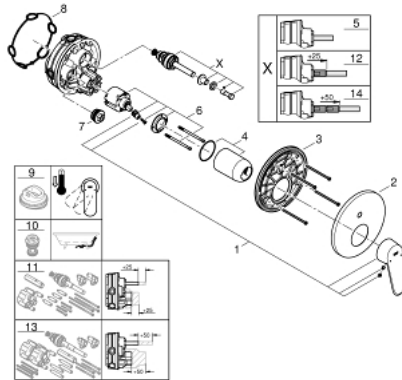

EURODISC COSMOPOLITAN 24 056 002 מיקסר ידית אחת עם שסתום הטייה דו כיווני

תיאור המוצר

- כרום: צבע
 - trim set for GROHE Rapido SmartBox (35 604)
 - מחסנית קרמית 46 מ"מ evoMklis EHORG
 - גימור כרום GROHE LongLife
 - מגן קיר עם איטום פיר מכוסה וקיבוע מכוסה GROHE QuickFix
 - מגן קיר ממתכת, מתכוונן רטרואקטיבית ב-6°
 - שסתום הטייה דו-כיווני אוטומטי
 - without roughing-in set 35 600/35 604 (please order separately)
 - נקודת יציאה של מים B = 27 ליטר/דקה, נקודת יציאה של מים C = 27 ליטר/דקה
- ביצועי זרימה:

EURODISC COSMOPOLITAN 24 056 002 מיקסר ידית אחת עם שסתום הטייה דו כיווני

עכשיו - 2017 ילוי, חלקי חילוף

1: Lever (מס.חלק חילוף) 46743000

2: Escutcheon (מס.חלק חילוף) 48429000

3: Mounting plate (מס.חלק חילוף) 48440000

4: Cap (מס.חלק חילוף) 02693000

5: Diverter (מס.חלק חילוף) 48442000

6: Cartridge (מס.חלק חילוף) 46048000

7: Non-return valve (מס.חלק חילוף) 49085000

8: Seal (מס.חלק חילוף) 48360000

9: מגביל טמפרטורה * (מס.חלק חילוף) 46308000

10: קומבינציה להגנה מפני זרימה חוזרת * (מס.חלק חילוף) (EN1717) 14055000

11: סט הארכה אוניברסלי למיקסר ידית אחת, 25 מ"מ * (מס.חלק חילוף) 14056000

12: Diverter (מס.חלק חילוף) 48444000*

13: סט הארכה אוניברסלי למיקסר ידית אחת, 50 מ"מ * (מס.חלק חילוף) 14057000