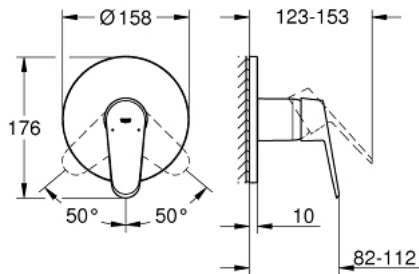

EURODISC COSMOPOLITAN 24 055 002 מיקסר מקלחת ידיית אחת

תיאור המוצר

- כרום: צבע
- trim set for GROHE Rapido SmartBox (35 604)
- מחסנית קרמית 46 מ"מ evoMklis EHORG
- גימור כרום GROHE LongLife
- מגן קיר עם איטום פיר מכוסה וקיבוע מכוסה GROHE QuickFix
- מגן קיר ממתכת, מתכוונן רטרואקטיבית ב-6°
- without roughing-in set 35 600/35 604 (please order separately)
- ביצועי זרימה: נקודת יציאה של מים B או C 03 ליטר/דקה

EURODISC COSMOPOLITAN 24 055 002 מיקסר מקלחת ידיית אחת

עכשיו – 2017 ילוי, חלקי חילוף

1: Lever (מס.חלק חילוף) 46743000

2: Escutcheon (מס.חלק חילוף) 48428000

3: Mounting plate (מס.חלק חילוף) 48439000

4: Cap (מס.חלק חילוף) 02693000

5: Cartridge (מס.חלק חילוף) 46048000

6: Seal (מס.חלק חילוף) 48360000

7: מגביל טמפרטורה* (מס.חלק חילוף) 46308000

8: סט הארכה אוניברסלי למיקסר ידיית אחת, 25 מ"מ* (מס.חלק חילוף) 14056000

9: סט הארכה אוניברסלי למיקסר ידיית אחת, 50 מ"מ* (מס.חלק חילוף) 14057000