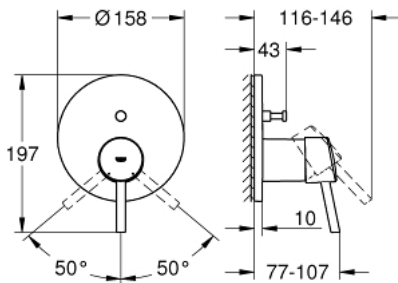

CONCETTO 24 054 001 מיקסר ידית אחת עם שסתום הטייה דו כיווני

תיאור המוצר

- כרום: צבע
- trim set for GROHE Rapido SmartBox (35 604)
- מחסנית קרמית 46 מ"מ evoMklis EHORG
- גימור כרום GROHE LongLife
- מגן קיר עם איטום פיר מכוסה וקיבוע מכוסה GROHE QuickFix
- מגן קיר ממתכת, מתכוונן רטרואקטיבית ב-6°
- שסתום הטייה דו-כיווני אוטומטי
- without roughing-in set 35 600/35 604 (please order separately)
- נקודת יציאה של מים B = 27 ליטר/דקה, נקודת יציאה של מים C = 27 ליטר/דקה
ביצועי זרימה:

CONCETTO 24 054 001 מיקסר ידית אחת עם שסתום הטייה דו כיווני

עכשיו - 2017 ילוי, חלקי חילוף

1: Lever (מס.חלק חילוף) 46723000

2: Escutcheon (מס.חלק חילוף) 48429000

3: Mounting plate (מס.חלק חילוף) 48440000

4: Cap (מס.חלק חילוף) 06874000

5: Diverter (מס.חלק חילוף) 48442000

6: Cartridge (מס.חלק חילוף) 46048000

7: Non-return valve (מס.חלק חילוף) 49085000

8: Seal (מס.חלק חילוף) 48360000

9: מגביל טמפרטורה* (מס.חלק חילוף) 46375000

10: קומבינציה להגנה מפני זרימה חוזרת* (מס.חלק חילוף) (EN1717) 14055000

11: סט הארכה אוניברסלי למיקסר ידית אחת, 25 מ"מ* (מס.חלק חילוף) 14056000

12: Diverter (מס.חלק חילוף) 48444000*

13: סט הארכה אוניברסלי למיקסר ידית אחת, 50 מ"מ* (מס.חלק חילוף) 14057000

14: Diverter (מס.חלק חילוף) 48445000*