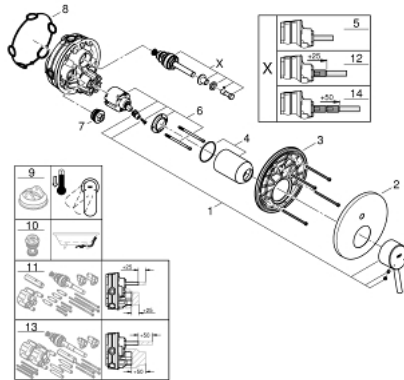

CONCETTO 24 054 001 מיקסר ידית אחת עם שסתום הטייה דו כיווני

תיאור המוצר

- כרום: צבע
- trim set for GROHE Rapido SmartBox (35 604)
- מחסנית קרמית 46 מ"מ evoMklis EHORG
- גימור כרום GROHE LongLife
- מגן קיר עם איטום פיר מכוסה וקיבוע מכוסה GROHE QuickFix
- מגן קיר ממתכת, מתכוונן רטרואקטיבית ב-6°
- שסתום הטייה דו-כיווני אוטומטי
- without roughing-in set 35 600/35 604 (please order separately)
- נקודת יציאה של מים B = 27 ליטר/דקה, נקודת יציאה של מים C = 27 ליטר/דקה
ביצועי זרימה:

CONCETTO 24 054 001 מיקסר ידית אחת עם שסתום הטייה דו כיווני

עכשיו - 2017 ילוי, חלקי חילוף

1: Lever (מס.חלק חילוף) 46723000

2: Escutcheon (מס.חלק חילוף) 48429000

3: Mounting plate (מס.חלק חילוף) 48440000

4: Cap (מס.חלק חילוף) 06874000

5: Diverter (מס.חלק חילוף) 48442000

6: Cartridge (מס.חלק חילוף) 46048000

7: Non-return valve (מס.חלק חילוף) 49085000

8: Seal (מס.חלק חילוף) 48360000

9: מגביל טמפרטורה* (מס.חלק חילוף) 46375000

10: קומבינציה להגנה מפני זרימה חוזרת* (מס.חלק חילוף) (EN1717) 14055000

11: סט הארכה אוניברסלי למיקסר ידית אחת, 25 מ"מ* (מס.חלק חילוף) 14056000

12: Diverter (מס.חלק חילוף) 48444000*

13: סט הארכה אוניברסלי למיקסר ידית אחת, 50 מ"מ* (מס.חלק חילוף) 14057000

14: Diverter (מס.חלק חילוף) 48445000*