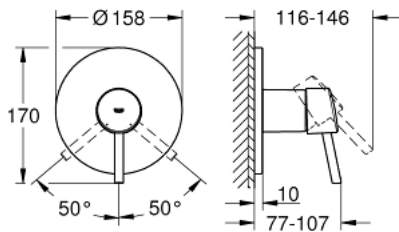

CONCETTO 24 053 001 מיקסר מקלחת ידיית אחת

תיאור המוצר

- כרום: צבע
- trim set for GROHE Rapido SmartBox (35 604)
- מחסנית קרמית 46 מ"מ evoMklis EHORG
- גימור כרום GROHE LongLife
- מגן קיר עם איטום פיר מכוסה וקיבוע מכוסה GROHE QuickFix
- מגן קיר ממתכת, מתכוונן רטרואקטיבית ב-6°
- without roughing-in set 35 600/35 604 (please order separately)
- ביצועי זרימה: נקודת יציאה של מים B או C = 03 ליטר/דקה

CONCETTO 24 053 001 מיקסר מקלחת ידיית אחת

עכשיו – יולי 2017, חלקי חילוף

1: Lever (מס.חלק חילוף) 46723000

2: Escutcheon (מס.חלק חילוף) 48428000

3: Mounting plate (מס.חלק חילוף) 48439000

4: Cap (מס.חלק חילוף) 06874000

5: Cartridge (מס.חלק חילוף) 46048000

6: Seal (מס.חלק חילוף) 48360000

7: מגביל טמפרטורה* (מס.חלק חילוף) 46375000

8: סט הארכה אוניברסלי למיקסר ידיית אחת, 25 מ"מ* (מס.חלק חילוף) 14056000

9: סט הארכה אוניברסלי למיקסר ידיית אחת, 50 מ"מ* (מס.חלק חילוף) 14057000