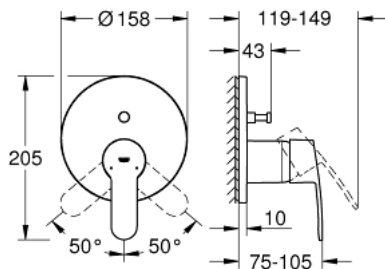

EUROSTYLE COSMOPOLITAN 24 052 002 מיקסר ידית אחת עם שסתום הטייה דו כיווני

תיאור המוצר

- כרום: צבע
 - trim set for GROHE Rapido SmartBox (35 604)
 - מחסנית קרמית 46 מ"מ evoMklis EHORG
 - גימור כרום GROHE LongLife
 - מגן קיר עם איטום פיר מכוסה וקיבוע מכוסה GROHE QuickFix
 - מגן קיר ממתכת, מתכוונן רטרואקטיבית ב-6°
 - שסתום הטייה דו-כיווני אוטומטי
 - without roughing-in set 35 600/35 604 (please order separately)
 - נקודת יציאה של מים B = 27 ליטר/דקה, נקודת יציאה של מים C = 27 ליטר/דקה
- ביצועי זרימה:

EUROSTYLE COSMOPOLITAN 24 052 002 מיקסר ידית אחת עם שסתום הטייה דו כיווני

עכשיו - 2017 ילוי, חלקי חילוף

1: Lever (מס.חלק חילוף) 46752000

2: Escutcheon (מס.חלק חילוף) 48429000

3: Mounting plate (מס.חלק חילוף) 48440000

4: Cap (מס.חלק חילוף) 02693000

5: Diverter (מס.חלק חילוף) 48442000

6: Cartridge (מס.חלק חילוף) 46048000

7: Non-return valve (מס.חלק חילוף) 49085000

8: Seal (מס.חלק חילוף) 48360000

9: מגביל טמפרטורה * (מס.חלק חילוף) 46308000