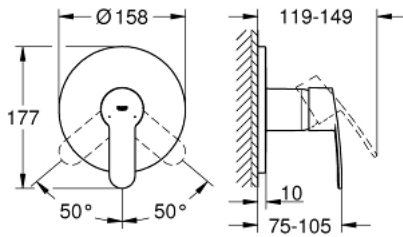

EUROSTYLE COSMOPOLITAN 24 051 002 מיקסר מקלחת ידיית אחת

תיאור המוצר

- כרום: צבע
- trim set for GROHE Rapido SmartBox (35 604)
- מחסנית קרמית מ"מ 46 evoMklis EHORG
- גימור כרום GROHE LongLife
- מגן קיר עם איטום פיר מכוסה וקיבוע מכוסה GROHE QuickFix
- מגן קיר ממתכת, מתכוונן רטרואקטיבית ב-6°
- without roughing-in set 35 600/35 604 (please order separately)
- ביצועי זרימה: נקודת יציאה של מים B או C 03 ליטר/דקה

5: Cartridge (מס.חלק חילוף) 46048000

6: Seal (מס.חלק חילוף) 48360000

7: מגביל טמפרטורה* (מס.חלק חילוף) 46308000

8: סט הארכה אוניברסלי למיקסר ידיית אחת, 25 מ"מ* (מס.חלק חילוף) 14056000

9: סט הארכה אוניברסלי למיקסר ידיית אחת, 50 מ"מ* (מס.חלק חילוף) 14057000