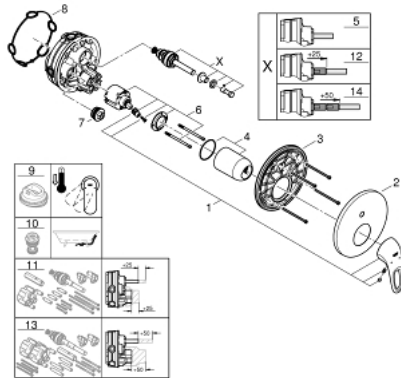

## EUROSTYLE 24 049 LS3 מיקסר ידית אחת עם שסתום הטייה דו כיווני

### תיאור המוצר

- לבן ירח: צבע
- trim set for GROHE Rapido SmartBox (35 604)
- מחסנית קרמית 46 מ"מ evoMklis EHORG
- גימור GROHE LongLife
- מגן קיר עם איטום פיר מכוסה וקיבוע מכוסה GROHE QuickFix
- מגן קיר ממתכת, מתכוונן רטרואקטיבי ב-6°
- שסתום הטייה דו-כיווני אוטומטי
- נקודת יציאה של מים B = 27 ליטר/דקה, נקודת יציאה של מים C = 27 ליטר/דקה
- ביצועי זרימה:
- ללא סט אינטרפוז

## EUROSTYLE 24 049 LS3 מיקסר ידית אחת עם שסתום הטייה דו כיווני

עכשיו - 2017 ילוי, חלקי חילוף

1: Lever (מס.חלק חילוף) 46940LS0)

2: Escutcheon (מס.חלק חילוף) 48429LS0)

3: Mounting plate (מס.חלק חילוף) 48440000)

4: Cap (מס.חלק חילוף) 02693LS0)

5: Diverter (מס.חלק חילוף) 48442000)

6: Cartridge (מס.חלק חילוף) 46048000)

7: Non-return valve (מס.חלק חילוף) 49085000)

8: Seal (מס.חלק חילוף) 48360000)

9: מגביל טמפרטורה \* (מס.חלק חילוף) 46308000)