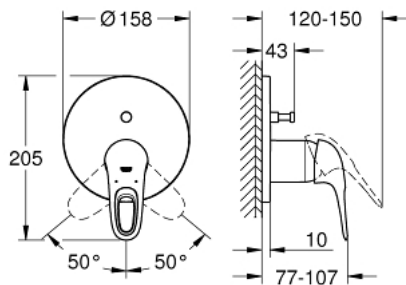

## EUROSTYLE 24 049 LS3 מיקסר ידית אחת עם שסתום הטייה דו כיווני

### תיאור המוצר

- לבן ירח: צבע
- trim set for GROHE Rapido SmartBox (35 604)
- מחסנית קרמית 46 מ"מ evoMklis EHORG
- גימור GROHE LongLife
- מגן קיר עם איטום פיר מכוסה וקיבוע מכוסה GROHE QuickFix
- מגן קיר ממתכת, מתכוונן רטרואקטיבי ב-6°
- שסתום הטייה דו-כיווני אוטומטי
- נקודת יציאה של מים B = 27 ליטר/דקה, נקודת יציאה של מים C = 27 ליטר/דקה
- ביצועי זרימה:
- ללא סט אינטרפוז

## EUROSTYLE 24 049 LS3 מיקסר ידית אחת עם שסתום הטייה דו כיווני

עכשיו - 2017 ילוי, חלקי חילוף

1: Lever (מס.חלק חילוף) 46940LS0)

2: Escutcheon (מס.חלק חילוף) 48429LS0)

3: Mounting plate (מס.חלק חילוף) 48440000)