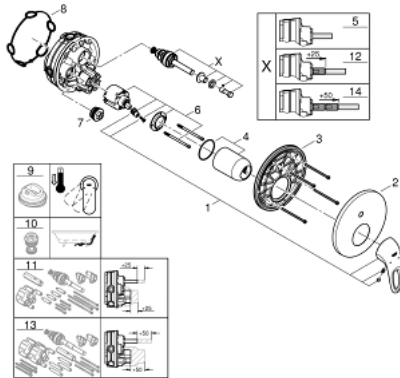

EUROSTYLE 24 049 003 מיקסר ידית אחת עם שסתום הטייה דו כיווני

תיאור המוצר

- כרום: צבע
 - trim set for GROHE Rapido SmartBox (35 604)
 - מחסנית קרמית 46 מ"מ evoMkIS EHORG
 - גימור כרום GROHE LongLife
 - מגן קיר עם איטום פיר מכוסה וקיבוע מכוסה GROHE QuickFix
 - מגן קיר ממתכת, מתכוונן רטרואקטיבית ב-6°
 - שסתום הטייה דו-כיווני אוטומטי
 - without roughing-in set 35 600/35 604 (please order separately)
 - נקודת יציאה של מים B = 27 ליטר/דקה, נקודת יציאה של מים C = 27 ליטר/דקה
- ביצועי זרימה:

EUROSTYLE 24 049 003 מיקסר ידית אחת עם שסתום הטייה דו כיווני

עכשיו - 2017 ילוי, חלקי חילוף

1: Lever (מס.חלק חילוף) 46940000

2: Escutcheon (מס.חלק חילוף) 48429000

3: Mounting plate (מס.חלק חילוף) 48440000

4: Cap (מס.חלק חילוף) 02693000

5: Diverter (מס.חלק חילוף) 48442000

6: Cartridge (מס.חלק חילוף) 46048000

7: Non-return valve (מס.חלק חילוף) 49085000

8: Seal (מס.חלק חילוף) 48360000

9: מגביל טמפרטורה * (מס.חלק חילוף) 46308000

10: קומבינציה להגנה מפני זרימה חוזרת * (מס.חלק חילוף) 14055000 (EN1717)

11: סט הארכה אוניברסלי למיקסר ידית אחת, 25 מ"מ * (מס.חלק חילוף) 14056000

12: Diverter (מס.חלק חילוף) 48444000 *

13: סט הארכה אוניברסלי למיקסר ידית אחת, 50 מ"מ * (מס.חלק חילוף) 14057000

14: Diverter (מס.חלק חילוף) 48445000 *