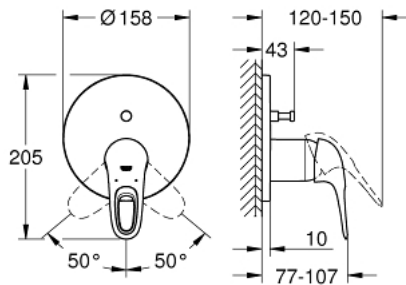

EUROSTYLE 24 049 003 מיקסר ידית אחת עם שסתום הטייה דו כיווני

תיאור המוצר

- כרום: צבע
 - trim set for GROHE Rapido SmartBox (35 604)
 - מחסנית קרמית 46 מ"מ evoMkIS EHORG
 - גימור כרום GROHE LongLife
 - מגן קיר עם איטום פיר מכוסה וקיבוע מכוסה GROHE QuickFix
 - מגן קיר ממתכת, מתכוונן רטרואקטיבית ב-6°
 - שסתום הטייה דו-כיווני אוטומטי
 - without roughing-in set 35 600/35 604 (please order separately)
 - נקודת יציאה של מים B = 27 ליטר/דקה, נקודת יציאה של מים C = 27 ליטר/דקה
- ביצועי זרימה:

EUROSTYLE 24 049 003 מיקסר ידית אחת עם שסתום הטייה דו כיווני

עכשיו - 2017 ילוי, חלקי חילוף

1: Lever (מס.חלק חילוף) 46940000

2: Escutcheon (מס.חלק חילוף) 48429000

3: Mounting plate (מס.חלק חילוף) 48440000

4: Cap (מס.חלק חילוף) 02693000

5: Diverter (מס.חלק חילוף) 48442000

6: Cartridge (מס.חלק חילוף) 46048000

7: Non-return valve (מס.חלק חילוף) 49085000

8: Seal (מס.חלק חילוף) 48360000

9: מגביל טמפרטורה * (מס.חלק חילוף) 46308000

10: קומבינציה להגנה מפני זרימה חוזרת * (מס.חלק חילוף) 14055000 (EN1717)

11: סט הארכה אוניברסלי למיקסר ידית אחת, 25 מ"מ * (מס.חלק חילוף) 14056000

12: Diverter (מס.חלק חילוף) 48444000 *

13: סט הארכה אוניברסלי למיקסר ידית אחת, 50 מ"מ * (מס.חלק חילוף) 14057000

14: Diverter (מס.חלק חילוף) 48445000 *