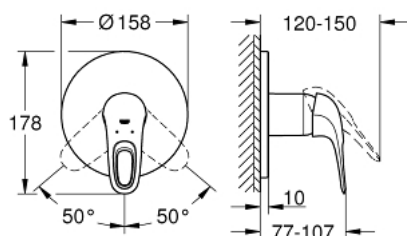

## EUROSTYLE 24 048 LS3 מיקסר מקלחת ידיית אחת

### תיאור המוצר

- לבן ירח: צבע
- trim set for GROHE Rapido SmartBox (35 604)
- מחסנית קרמית 46 מ"מ evoMklis EHORG
- גימור GROHE LongLife
- מגן קיר עם איטום פיר מכוסה וקיבוע מכוסה GROHE QuickFix
- מגן קיר ממתכת, מתכוונן רטרואקטיבית ב-6°
- ביצועי זרימה: בקודת יציאה של מים B או C = 03 ליטר/דקה
- ללא סט אינטרפוז

5: Cartridge (מס.חלק חילוף) 46048000)

6: Seal (מס.חלק חילוף) 48360000)

7: מגביל טמפרטורה\* (מס.חלק חילוף) 46308000)

8: סט הארכה אוניברסלי למיקסר ידית אחת, 25 מ"מ\* (מס.חלק חילוף) 14056000)

9: סט הארכה אוניברסלי למיקסר ידית אחת, 50 מ"מ\* (מס.חלק חילוף) 14057000)