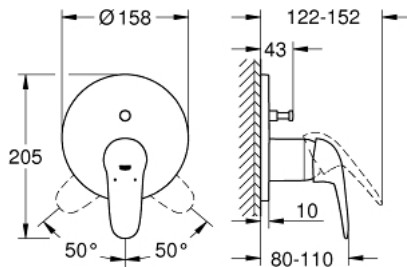

EUROSTYLE 24 047 003 מיקסר ידית אחת עם שסתום הטייה דו כיווני

תיאור המוצר

- כרום: צבע
 - trim set for GROHE Rapido SmartBox (35 604)
 - מחסנית קרמית 46 מ"מ evoMklis EHORG
 - גימור כרום GROHE LongLife
 - מגן קיר עם איטום פיר מכוסה וקיבוע מכוסה GROHE QuickFix
 - מגן קיר ממתכת, מתכוונן רטרואקטיבי ב-6°
 - שסתום הטייה דו-כיווני אוטומטי
 - without roughing-in set 35 600/35 604 (please order separately)
 - נקודת יציאה של מים B = 27 ליטר/דקה, נקודת יציאה של מים C = 27 ליטר/דקה
- ביצועי זרימה:

EUROSTYLE 24 047 003 מיקסר ידית אחת עם שסתום הטייה דו כיווני

עכשיו - 2017 ילוי, חלקי חילוף

1: ידית מתכת (מס.חלק חילוף) 46954000 Solid

2: Escutcheon (מס.חלק חילוף) 48429000

3: Mounting plate (מס.חלק חילוף) 48440000

4: Cap (מס.חלק חילוף) 02693000

5: Diverter (מס.חלק חילוף) 48442000

6: Cartridge (מס.חלק חילוף) 46048000

7: Non-return valve (מס.חלק חילוף) 49085000

8: Seal (מס.חלק חילוף) 48360000

9: מגביל טמפרטורה * (מס.חלק חילוף) 46308000