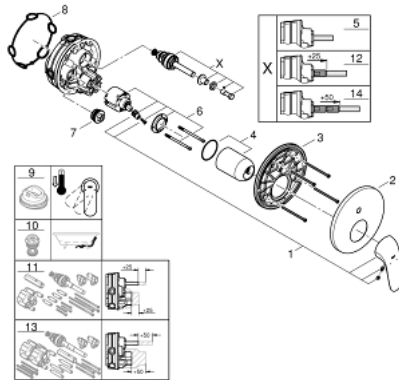

EUROSTYLE 24 047 003 מיקסר ידית אחת עם שסתום הטייה דו כיווני

תיאור המוצר

- כרום: צבע
 - trim set for GROHE Rapido SmartBox (35 604)
 - מחסנית קרמית 46 מ"מ evoMklis EHORG
 - גימור כרום GROHE LongLife
 - מגן קיר עם איטום פיר מכוסה וקיבוע מכוסה GROHE QuickFix
 - מגן קיר ממתכת, מתכוונן רטרואקטיבי ב-6°
 - שסתום הטייה דו-כיווני אוטומטי
 - without roughing-in set 35 600/35 604 (please order separately)
 - נקודת יציאה של מים B = 27 ליטר/דקה, נקודת יציאה של מים C = 27 ליטר/דקה
- ביצועי זרימה:

EUROSTYLE 24 047 003 מיקסר ידית אחת עם שסתום הטייה דו כיווני

עכשיו - 2017 ילוי, חלקי חילוף

1: ידית מתכת (מס.חלק חילוף) 46954000 Solid

2: Escutcheon (מס.חלק חילוף) 48429000

3: Mounting plate (מס.חלק חילוף) 48440000

4: Cap (מס.חלק חילוף) 02693000

5: Diverter (מס.חלק חילוף) 48442000

6: Cartridge (מס.חלק חילוף) 46048000

7: Non-return valve (מס.חלק חילוף) 49085000

8: Seal (מס.חלק חילוף) 48360000

9: מגביל טמפרטורה * (מס.חלק חילוף) 46308000

14: Diverter (מס.חלק חילוף) 48445000 *

* אביזרים אופציונליים