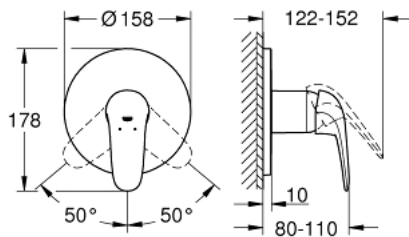

EUROSTYLE 24 046 003 מיקסר מקלחת ידיית אחת

תיאור המוצר

- כרום: צבע
- trim set for GROHE Rapido SmartBox (35 604)
- מחסנית קרמית 46 מ"מ evoMklis EHORG
- גימור כרום GROHE LongLife
- מגן קיר עם איטום פיר מכוסה וקיבוע מכוסה GROHE QuickFix
- מגן קיר ממתכת, מתכוונן רטרואקטיבית ב-6°
- without roughing-in set 35 600/35 604 (please order separately)
- ביצועי זרימה: נקודת יציאה של מים B או C = 03 ליטר/דקה

EUROSTYLE 24 046 003 מיקסר מקלחת ידית אחת

עכשיו – 2017 ילוי, חלקי חילוף

1: ידית מתכת (מס.חלק חילוף) 46954000 Solid

2: Escutcheon (מס.חלק חילוף) 48428000

3: Mounting plate (מס.חלק חילוף) 48439000

4: Cap (מס.חלק חילוף) 02693000

5: Cartridge (מס.חלק חילוף) 46048000

6: Seal (מס.חלק חילוף) 48360000

7: מגביל טמפרטורה* (מס.חלק חילוף) 46308000

8: סט הארכה אוניברסלי למיקסר ידית אחת, 25 מ"מ* (מס.חלק חילוף) 14056000

9: סט הארכה אוניברסלי למיקסר ידית אחת, 50 מ"מ* (מס.חלק חילוף) 14057000