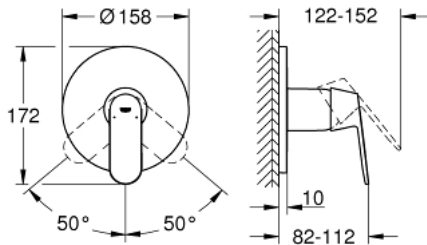

EUROSMART COSMOPOLITAN 24 044 000 מיקסר מקלחת ידיית אחת

תיאור המוצר

- כרום: צבע
- trim set for GROHE Rapido SmartBox (35 604)
- מחסנית קרמית מ"מ 46 מ"מ evoMklis EHORG
- גימור כרום GROHE LongLife
- מגן קיר עם איטום פיר מכוסה וקיבוע מכוסה GROHE QuickFix
- מגן קיר ממתכת, מתכוונן רטרואקטיבית ב-6°
- without roughing-in set 35 600/35 604 (please order separately)
- ביצועי זרימה: נקודת יציאה של מים B או C = 03 ליטר/דקה

5: Cartridge (מס.חלק חילוף) 46048000

6: Seal (מס.חלק חילוף) 48360000

7: מגביל טמפרטורה* (מס.חלק חילוף) 46308000

8: סט הארכה אוניברסלי למיקסר ידיית אחת, 25 מ"מ* (מס.חלק חילוף) 14056000

9: סט הארכה אוניברסלי למיקסר ידיית אחת, 50 מ"מ* (מס.חלק חילוף) 14057000