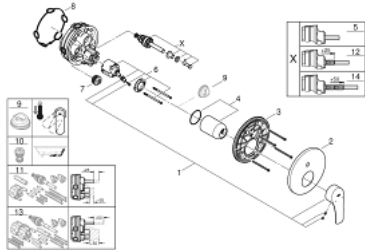

EUROSMART 24 043 003 מיקסר ידית אחת עם שסתום הטייה דו כיווני

תיאור המוצר

- כרום: צבע
- trim set for GROHE Rapido SmartBox (35 604)
- מחסנית קרמית 46 מ"מ evoMklis EHORG
- גימור כרום GROHE LongLife
- מגן קיר עם איטום פיר מכוסה וקיבוע מכוסה GROHE QuickFix
- מגן קיר ממתכת, מתכוונן רטרואקטיבית ב-6°
- שסתום הטייה דו-כיווני אוטומטי
- without roughing-in set 35 600/35 604 (please order separately)
- נקודת יציאה של מים B = 27 ליטר/דקה, נקודת יציאה של מים C = 27 ליטר/דקה
ביצועי זרימה:

EUROSMART 24 043 003 מיקסר ידית אחת עם שסתום הטייה דו כיווני

עכשיו - 2019 ילוי, חלקי חילוף

1: Lever (מס.חלק חילוף) 48549000

2: Escutcheon (מס.חלק חילוף) 48429000

3: Mounting plate (מס.חלק חילוף) 48440000

4: Cap (מס.חלק חילוף) 06874000

5: Diverter (מס.חלק חילוף) 48442000

6: Cartridge (מס.חלק חילוף) 46048000

7: Non-return valve (מס.חלק חילוף) 49085000

8: Seal (מס.חלק חילוף) 48360000

9: מגביל טמפרטורה * (מס.חלק חילוף) 46308000

10: קומבינציה להגנה מפני זרימה חוזרת * (מס.חלק חילוף) 14055000 (EN1717)