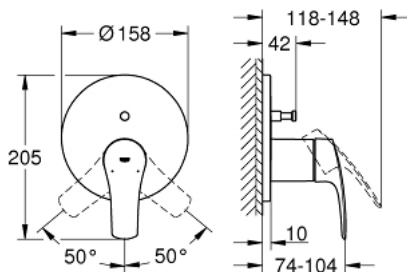

EUROSMART 24 043 003 מיקסר ידית אחת עם שסתום הטייה דו כיווני

תיאור המוצר

- כרום: צבע
- trim set for GROHE Rapido SmartBox (35 604)
- מחסנית קרמית 46 מ"מ evoMklis EHORG
- גימור כרום GROHE LongLife
- מגן קיר עם איטום פיר מכוסה וקיבוע מכוסה GROHE QuickFix
- מגן קיר ממתכת, מתכוונן רטרואקטיבית ב-6°
- שסתום הטייה דו-כיווני אוטומטי
- without roughing-in set 35 600/35 604 (please order separately)
- נקודת יציאה של מים B = 27 ליטר/דקה, נקודת יציאה של מים C = 27 ליטר/דקה
ביצועי זרימה:

EUROSMART 24 043 003 מיקסר ידית אחת עם שסתום הטייה דו כיווני

עכשיו - 2019 ילוי, חלקי חילוף

1: Lever (מס.חלק חילוף) 48549000

2: Escutcheon (מס.חלק חילוף) 48429000

3: Mounting plate (מס.חלק חילוף) 48440000

4: Cap (מס.חלק חילוף) 06874000