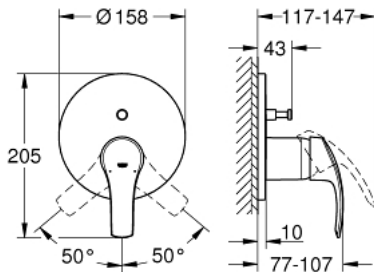

EUROSMART 24 043 002 מיקסר ידית אחת עם שסתום הטייה דו כיווני

תיאור המוצר

- כרום: צבע
- trim set for GROHE Rapido SmartBox (35 604)
- מחסנית קרמית מ"מ 46 מ"מ evoMklis EHORG
- גימור כרום GROHE LongLife
- מגן קיר עם איטום פיר מכוסה וקיבוע מכוסה GROHE QuickFix
- מגן קיר ממתכת, מתכוונן רטרואקטיבית ב-6°
- שסתום הטייה דו-כיווני אוטומטי
- נקודת יציאה של מים B = 27 ליטר/דקה, נקודת יציאה של מים C = 27 ליטר/דקה
ביצועי זרימה:

EUROSMART 24 043 002 מיקסר ידית אחת עם שסתום הטייה דו כיווני

עכשיו - 2017 ילוי, חלקי חילוף

1: Lever (מס.חלק חילוף) 46903000

2: Escutcheon (מס.חלק חילוף) 48429000

3: Mounting plate (מס.חלק חילוף) 48440000

4: Cap (מס.חלק חילוף) 02693000

5: Diverter (מס.חלק חילוף) 48442000

6: Cartridge (מס.חלק חילוף) 46048000

7: Non-return valve (מס.חלק חילוף) 49085000

8: Seal (מס.חלק חילוף) 48360000

9: מגביל טמפרטורה * (מס.חלק חילוף) 46308000

10: קומבינציה להגנה מפני זרימה חוזרת * (מס.חלק חילוף) 14055000 (EN1717)