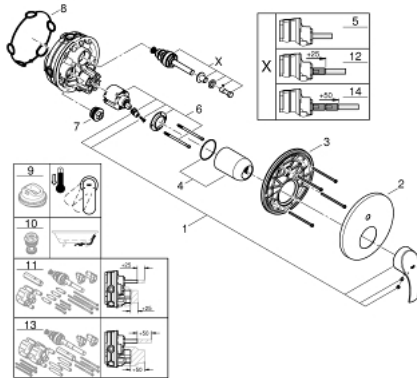

EUROSMART 24 043 002 מיקסר ידית אחת עם שסתום הטייה דו כיווני

תיאור המוצר

- כרום: צבע
- trim set for GROHE Rapido SmartBox (35 604)
- מחסנית קרמית מ"מ 46 מ"מ evoMklis EHORG
- גימור כרום GROHE LongLife
- מגן קיר עם איטום פיר מכוסה וקיבוע מכוסה GROHE QuickFix
- מגן קיר ממתכת, מתכוונן רטרואקטיבית ב-6°
- שסתום הטייה דו-כיווני אוטומטי
- נקודת יציאה של מים B = 27 ליטר/דקה, נקודת יציאה של מים C = 27 ליטר/דקה
ביצועי זרימה:

EUROSMART 24 043 002 מיקסר ידית אחת עם שסתום הטייה דו כיווני

עכשיו - 2017 ילוי, חלקי חילוף

1: Lever (מס.חלק חילוף) 46903000

2: Escutcheon (מס.חלק חילוף) 48429000

3: Mounting plate (מס.חלק חילוף) 48440000

4: Cap (מס.חלק חילוף) 02693000

5: Diverter (מס.חלק חילוף) 48442000

6: Cartridge (מס.חלק חילוף) 46048000

7: Non-return valve (מס.חלק חילוף) 49085000

8: Seal (מס.חלק חילוף) 48360000

9: מגביל טמפרטורה * (מס.חלק חילוף) 46308000

10: קומבינציה להגנה מפני זרימה חוזרת * (מס.חלק חילוף) 14055000 (EN1717)

11: סט הארכה אוניברסלי למיקסר ידית אחת, 25 מ"מ * (מס.חלק חילוף) 14056000

12: Diverter (מס.חלק חילוף) 48444000 *

13: סט הארכה אוניברסלי למיקסר ידית אחת, 50 מ"מ * (מס.חלק חילוף) 14057000

14: Diverter (מס.חלק חילוף) 48445000 *