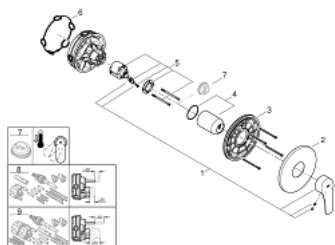

EUROSMART 24 042 003 מיקסר מקלחת ידיית אחת

תיאור המוצר

- כרום: צבע
- trim set for GROHE Rapido SmartBox (35 604)
- מחסנית קרמית מ"מ 46 evoMklis EHORG
- גימור כרום GROHE LongLife
- מגן קיר עם איטום פיר מכוסה וקיבוע מכוסה GROHE QuickFix
- מגן קיר ממתכת, מתכוונן רטרואקטיבית ב-6°
- without roughing-in set 35 600/35 604 (please order separately)
- ביצועי זרימה: נקודת יציאה של מים B או C = 03 ליטר/דקה

EUROSMART 24 042 003 מיקסר מקלחת ידית אחת

עכשיו - יולי 2019, חלקי חילוף

1: Lever (חלק מס. 48549000)

2: Escutcheon (חלק מס. 48428000)

3: Mounting plate (חלק מס. 48439000)

4: Cap (חלק מס. 06874000)

5: Cartridge (חלק מס. 46048000)

6: Seal (חלק מס. 48360000)

7: מגביל טמפרטורה* (חלק מס. 46308000)

8: סט הארכה אוניברסלי למיקסר ידית אחת, 25 מ"מ* (חלק מס. 14056000)

9: סט הארכה אוניברסלי למיקסר ידית אחת, 50 מ"מ* (חלק מס. 14057000)

* אביזרים אופציונליים