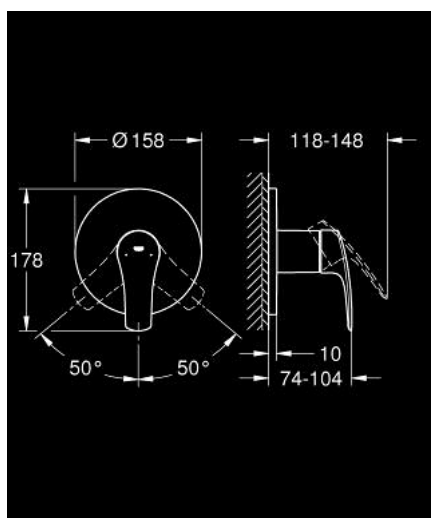

EUROSMART 24 042 003 מיקסר מקלחת ידיית אחת

תיאור המוצר

- כרום: צבע
- trim set for GROHE Rapido SmartBox (35 604)
- מחסנית קרמית מ"מ 46 evoMklis EHORG
- גימור כרום GROHE LongLife
- מגן קיר עם איטום פיר מכוסה וקיבוע מכוסה GROHE QuickFix
- מגן קיר ממתכת, מתכוונן רטרואקטיבית ב-6°
- without roughing-in set 35 600/35 604 (please order separately)
- ביצועי זרימה: נקודת יציאה של מים B או C = 03 ליטר/דקה

EUROSMART 24 042 003 מיקסר מקלחת ידית אחת

עכשיו - יולי 2019, חלקי חילוף

1: Lever (חלק מס. 48549000)

2: Escutcheon (חלק מס. 48428000)

3: Mounting plate (חלק מס. 48439000)

4: Cap (חלק מס. 06874000)

5: Cartridge (חלק מס. 46048000)