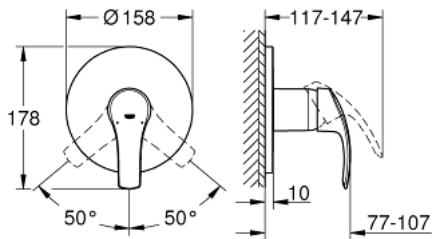

## EUROSMART 24 042 002 מיקסר מקלחת ידיית אחת

### תיאור המוצר

- כרום: צבע
- trim set for GROHE Rapido SmartBox (35 604)
- מחסנית קרמית מ"מ 46 evoMklis EHORG
- גימור כרום GROHE LongLife
- מגן קיר עם איטום פיר מכוסה וקיבוע מכוסה GROHE QuickFix
- מגן קיר ממתכת, מתכוונן רטרואקטיבית ב-6°
- ביצועי זרימה: בקודת יציאה של מים B או C = 03 ליטר/דקה

5: Cartridge (מס.חלק חילוף) 46048000

6: Seal (מס.חלק חילוף) 48360000

7: מגביל טמפרטורה\* (מס.חלק חילוף) 46308000

8: סט הארכה אוניברסלי למיקסר ידית אחת, 25 מ"מ\* (מס.חלק חילוף) 14056000

9: סט הארכה אוניברסלי למיקסר ידית אחת, 50 מ"מ\* (מס.חלק חילוף) 14057000