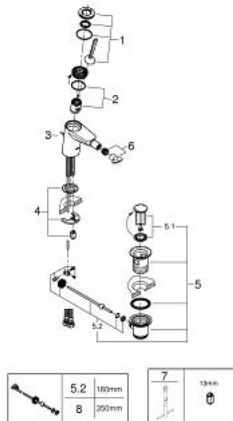

EURODISC JOY 24 036 000 מיקסר בידה ידיית אחת <BR /> 1/2" גודל S

**תיאור המוצר**

- כרום: צבע
- מחסנית ג'ויסטיק <b>GROHE FeatherControl</b>
- גימור כרום <b>GROHE LongLife</b>
- טכנולוגיית חיסכון במים וזרימה מושלמת <b>GROHE EcoJoy</b>
- maximum flow rate (at 3 bar): 5 l/min
- מזלף מפרק כדורי
- מערכת התקנה <b>sulP GROHE FastFixation</b>
- ערכת ונטיל לחיצה 1 1/4"
- צינורות חיבור גמישים

## EURODISC JOY 24 036 000 מיקסר בידה ידיית אחת 1/2" גודל S

### עכשיו – 2013 טסוגוא, חלקי חילוף

- 1: Lever (מס.חלק חילוף) 46906000
- 2: Cartridge (מס.חלק חילוף) 46907000
- 3: Pop-up rod (מס.חלק חילוף) 46739000
- 4: Shank mounting kit (מס.חלק חילוף) 46645000
- 5: ערכת ונטיל (מס.חלק חילוף) 28910000
- 5.1: Plug (מס.חלק חילוף) 07182000
- 5.2: Eccentric rod (מס.חלק חילוף) 07052000
- 6: Mousseur (מס.חלק חילוף) 13998000
- 7: Mounting wrench (מס.חלק חילוף) 19017000\*
- 8: Eccentric rod (מס.חלק חילוף) 07341000\*