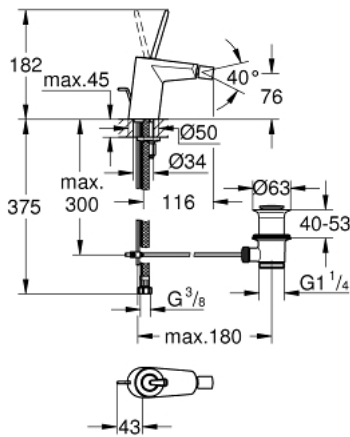

EURODISC JOY 24 036 000 מיקסר בידה ידיית אחת <BR /> 1/2" גודל S

**תיאור המוצר**

- כרום: צבע
- מחסנית ג'ויסטיק <b>GROHE FeatherControl</b>
- גימור כרום <b>GROHE LongLife</b>
- טכנולוגיית חיסכון במים וזרימה מושלמת <b>GROHE EcoJoy</b>
- maximum flow rate (at 3 bar): 5 l/min
- מזלף מפרק כדורי
- מערכת התקנה <b>sulP GROHE FastFixation</b>
- ערכת ונטיל לחיצה 1 1/4"
- צינורות חיבור גמישים

## EURODISC JOY 24 036 000 מיקסר בידה ידיית אחת 1/2" גודל S

### עכשיו – 2013 טסוגוא, חלקי חילוף

- 1: Lever (מס.חלק חילוף) 46906000
- 2: Cartridge (מס.חלק חילוף) 46907000
- 3: Pop-up rod (מס.חלק חילוף) 46739000
- 4: Shank mounting kit (מס.חלק חילוף) 46645000
- 5: ערכת ונטיל (מס.חלק חילוף) 28910000
- 5.1: Plug (מס.חלק חילוף) 07182000
- 5.2: Eccentric rod (מס.חלק חילוף) 07052000
- 6: Mousseur (מס.חלק חילוף) 13998000
- 7: Mounting wrench (מס.חלק חילוף) 19017000\*
- 8: Eccentric rod (מס.חלק חילוף) 07341000\*