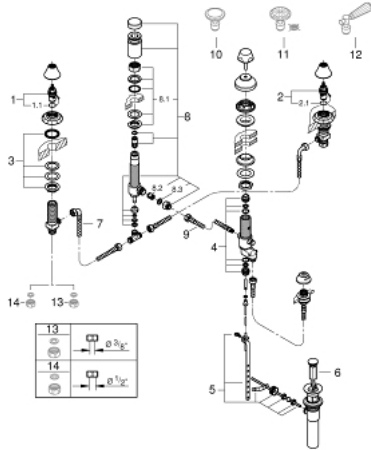

KENSINGTON 24 025 000 מיקסר בידה שלושה חורים

תיאור המוצר

- כרום: צבע
- ללא ידיות
- הדחת שפה/מתז בידה
- שסתום בדיקה כפול
- ראש סוללה קרמי 90, 1/2" מעלות
- ערכת ונטיל לחיצה 1 1/4"
- צינורות חיבור גמישים עמידים ללחץ בין הפיה ושסתומי הצד
- גימור כרום LongLife GROHE
- ידיות עגולות 18 086 000 ו-086 ENO (נמכרות בנפרד)
- ידיות קריסטל סברובסקי 18 086 VPO (נמכרות בנפרד)
- ידיות מנוף 18 087 1000 ו-087 ONE (נמכרות בנפרד)

KENSINGTON 24 025 000 מיקסר בידה שלושה חורים

עכשיו - רבמצד, חלקי חילוף

- 1: Ceramic headpart 1/2" (מס.חלק חילוף) 45882000)
 - 1.1: O-ring $\varnothing 18.2 \times \varnothing 1.7$ (מס.חלק חילוף) 0392400M)
 - 2: Ceramic headpart 1/2" (מס.חלק חילוף) 45883000)
 - 2.1: O-ring $\varnothing 18.2 \times \varnothing 1.7$ (מס.חלק חילוף) 0392400M)
 - 3: Counter screws M28 x 1.5 (מס.חלק חילוף) 45025000)
 - 4: Seal kit (מס.חלק חילוף) 45027000)
 - 5: Ball rod (מס.חלק חילוף) 48332000)
 - 6: Plug (מס.חלק חילוף) 48331000)
 - 7: Flexible connection hose (מס.חלק חילוף) 45704000)
 - 8: מפסק ואקום (מס.חלק חילוף) 45852000)
 - 8.1: Shank mounting kit (מס.חלק חילוף) 45855000)
 - 8.2: Non-return valve (מס.חלק חילוף) 08565000)
 - 8.3: Fibre seal $\varnothing 18,5 \times \varnothing 12 \times 2$ (מס.חלק חילוף) 0138900M)
 - 9: Flexible connector M10 x 1 x M15 x 1 x 350 (מס.חלק חילוף) 46254000)
 - 10: Round handle (מס.חלק חילוף) 18086000)*
 - 11: Round handle (מס.חלק חילוף) 18086VP0)*
 - 12: Lever handle (מס.חלק חילוף) 18087000)*
 - 13: Coupling nut 1/2" (מס.חלק חילוף) 1290100M)*
 - 14: Coupling nut 1/2" x 14.5 mm (מס.חלק חילוף) 1290200M)*
- * אביזרים אופציונליים