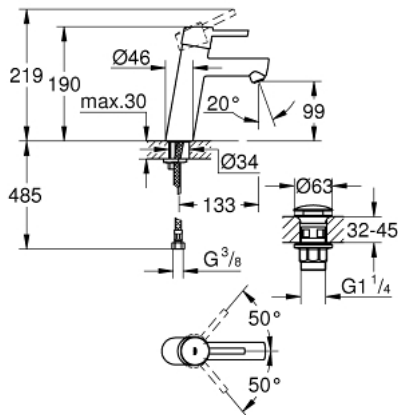

M >גודל M /
1/2" אחת עם ידית כיור CONCEPTO 23 932 001

תיאור המוצר

- כרום: צבע
- מחסנית קרמית 28 מ"מ evoMkIIS EHORG
- מגביל טמפרטורה
- גימור GROHE LongLife כרום
- טכנולוגיית חיסכון במים וזרימה מושלמת GROHE EcoJoy
- maximum flow rate (at 3 bar): 5 l/min
- GROHE FastFixation rapid installation system
- גוף חלק עם ערכת ונטיל לחיצה דחוף-כדי-לפתוח 1" 1/4
- צינורות חיבור גמישים

M >גודל M / 1/2"
CONCETTO 23 932 001 מיקסר כיור עם ידית אחת

עכשיו - 2019 ראורבפ, חלקי חילוף

1: Lever (חלק מס. 46753000)

2: Fitting ring (חלק מס. 46715000)

3: Cartridge (חלק מס. 46580000)

4: Mousseur (חלק מס. 13935000)

5: Shank mounting kit (חלק מס. 46249000)

6: ערכת ונטיל עם פקק לחיצה (חלק מס. 65807000)

7: מפתח בוקסה* (חלק מס. 19332000)

8: Mounting wrench (חלק מס. 19017000)*

9: מגביל טמפרטורה* (חלק מס. 46375000)

10: Base plate (חלק מס. 48165000)*