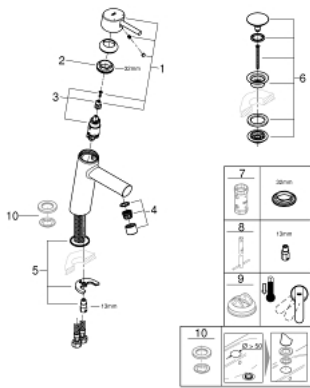

M >גודל M /
1/2" אחת עם ידית כיור CONCEPTO 23 932 001

תיאור המוצר

- כרום: צבע
- מחסנית קרמית 28 מ"מ evoMkIIS EHORG
- מגביל טמפרטורה
- גימור GROHE LongLife כרום
- טכנולוגיית חיסכון במים וזרימה מושלמת GROHE EcoJoy
- maximum flow rate (at 3 bar): 5 l/min
- GROHE FastFixation rapid installation system
- גוף חלק עם ערכת ונטיל לחיצה דחוף-כדי-לפתוח 1" 1/4
- צינורות חיבור גמישים

M >גודל M / 1/2"
CONCETTO 23 932 001 מיקסר כיור עם ידית אחת

עכשיו - 2019 ראורבפ, חלקי חילוף

1: Lever (חלק מס. 46753000)

2: Fitting ring (חלק מס. 46715000)

3: Cartridge (חלק מס. 46580000)

4: Mousseur (חלק מס. 13935000)

5: Shank mounting kit (חלק מס. 46249000)

6: ערכת ונטיל עם פקק לחיצה (חלק מס. 65807000)

7: מפתח בוקסה* (חלק מס. 19332000)

8: Mounting wrench (חלק מס. 19017000)*

9: מגביל טמפרטורה* (חלק מס. 46375000)

10: Base plate (חלק מס. 48165000)*