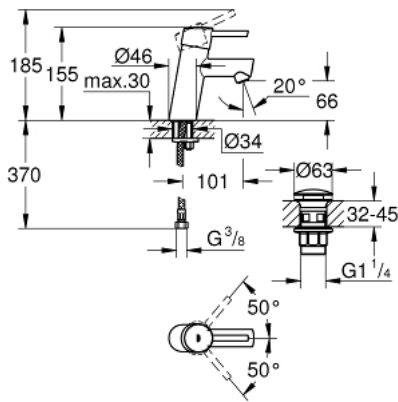

CONCETTO 23 931 001 מיקסר כיוור עם ידית אחת $1/2''$/גודל S

תיאור המוצר

- כרום: צבע
- מחסנית קרמית 28 מ"מ evoMkIIS EHORG
- מגביל קצב זרימה מתכוונן
- מגביל טמפרטורה
- גימור כרום GROHE LongLife
- טכנולוגיית חיסכון במים וזרימה מושלמת GROHE EcoJoy
- maximum flow rate (at 3 bar): 5 l/min
- מזלף $SpeedClean$
- מערכת הגנה עם תמיכה מרכזית xiFkciuQ EHORG
- גוף חלק עם ערכת ונטיל לחיצה דחוף-כדי-לפתוח $1/4''$
- צינורות חיבור גמישים
- סיווג רעש בהתאם לתקן DIN 4109

CONCETTO 23 931 001 מיקסר כיור עם ידית אחת $1/2''$/גודל S

עכשיו - 2019 ראורבפ, חלקי חילוף

1: Lever (מס.חלק חילוף) 46753000

2: Fitting ring (מס.חלק חילוף) 46715000

3: Cartridge (מס.חלק חילוף) 46580000

4: Mousseur (מס.חלק חילוף) 13935000

5: Shank mounting kit (מס.חלק חילוף) 46249000

6: ערכת ונטיל עם פקק לחיצה (מס.חלק חילוף) 65807000

7: מפתח בוקסה* (מס.חלק חילוף) 19332000

8: Mounting wrench (מס.חלק חילוף) 19017000*

9: מגביל טמפרטורה* (מס.חלק חילוף) 46375000

10: Base plate (מס.חלק חילוף) 48165000*

* אביזרים אופציונליים