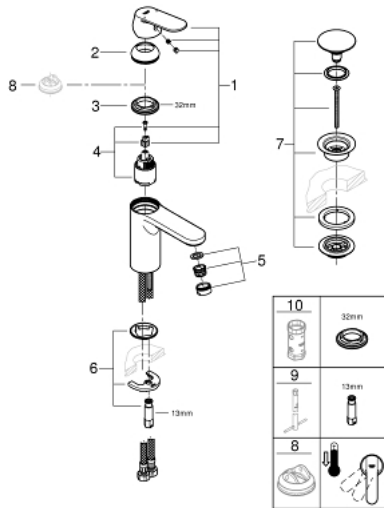

## EUROSMART COSMOPOLITAN 23 926 000 מיקסר כיור עם ידית אחת <math>1/2''</math> /גודל M

### תיאור המוצר

- כרום: צבע
- מחסנית קרמית מ"מ 35 מ"מ evoMkIIS EHORG
- מגביל קצב זרימה מתכוונן
- גימור כרום GROHE LongLife
- טכנולוגיית חיסכון במים וזרימה מושלמת GROHE EcoJoy
- maximum flow rate (at 3 bar): 5 l/min
- GROHE FastFixation rapid installation system
- גוף חלק עם ערכת ונטיל לחיצה דחוף-כדי-לפתוח <math>1/4''</math>
- צינורות חיבור גמישים
- מגביל טמפרטורה אופציונלי מס' ייחוס 375 64

EUROSMART COSMOPOLITAN 23 926 000 מיקסר כיור עם ידית אחת <math>1/2''</math>/גודל M

עכשיו - 2020 פרם, חלקי חילוף

- 1: Lever (חלק מס. 46681000)
  - 2: Cap (חלק מס. 46492000)
  - 3: Screw coupling (חלק מס. 46460000)
  - 4: Cartridge (חלק מס. 46374000)
  - 5: Mousseur (חלק מס. 48159000)
  - 6: Shank mounting kit (חלק מס. 46671000)
  - 7: ערכת ונטיל עם פקק לחיצה (חלק מס. 65807000)
  - 8: מפתח בוקסה\* (חלק מס. 19332000)
  - 9: Mounting wrench (חלק מס. 19017000)\*
  - 10: מגביל טמפרטורה\* (חלק מס. 46375000)
- \* אביזרים אופציונליים