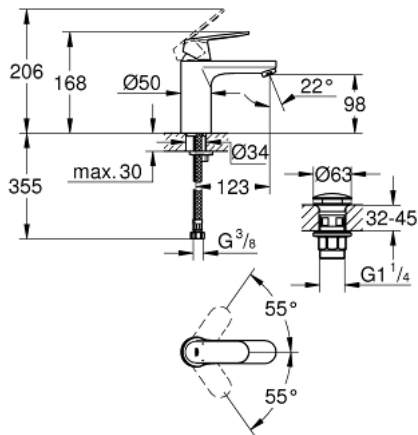

## EUROSMART COSMOPOLITAN 23 926 000 מיקסר כיור עם ידית אחת <math>1/2''</math> /גודל M

### תיאור המוצר

- כרום: צבע
- מחסנית קרמית מ"מ 35 מ"מ evoMkIIS EHORG
- מגביל קצב זרימה מתכוונן
- גימור כרום GROHE LongLife
- טכנולוגיית חיסכון במים וזרימה מושלמת GROHE EcoJoy
- maximum flow rate (at 3 bar): 5 l/min
- GROHE FastFixation rapid installation system
- גוף חלק עם ערכת ונטיל לחיצה דחוף-כדי-לפתוח <math>1/4''</math>
- צינורות חיבור גמישים
- מגביל טמפרטורה אופציונלי מס' ייחוס 375 64

EUROSMART COSMOPOLITAN 23 926 000 מיקסר כיור עם ידית אחת <math>1/2''</math>/גודל M

עכשיו - 2020 פרם, חלקי חילוף

- 1: Lever (חלק מס. 46681000)
  - 2: Cap (חלק מס. 46492000)
  - 3: Screw coupling (חלק מס. 46460000)
  - 4: Cartridge (חלק מס. 46374000)
  - 5: Mousseur (חלק מס. 48159000)
  - 6: Shank mounting kit (חלק מס. 46671000)
  - 7: ערכת ונטיל עם פקק לחיצה (חלק מס. 65807000)
  - 8: מפתח בוקסה\* (חלק מס. 19332000)
  - 9: Mounting wrench (חלק מס. 19017000)\*
  - 10: מגביל טמפרטורה\* (חלק מס. 46375000)
- \* אביזרים אופציונליים