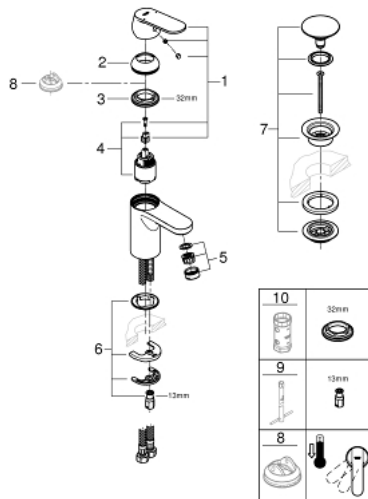

## EUROSMART COSMOPOLITAN 23 925 000 מיקסר כיור עם ידית אחת <math>1/2''</math>/גודל S

### תיאור המוצר

- כרום: צבע
- מחסנית קרמית 35 מ"מ evoMkIIS EHORG
- מגביל קצב זרימה מתכוונן
- קצב זרימה מתכוונן כ-5.2 ליטר/דקה
- גימור כרום GROHE LongLife
- מערכת הגנה עם תמיכה מרכזית xiFkciuQ EHORG
- טכנולוגיית חיסכון במים וזרימה מושלמת GROHE EcoJoy
- maximum flow rate (at 3 bar): 5 l/min
- גוף חלק עם ערכת ונטיל לחיצה דחוף-כדי-לפתוח <math>1/4''</math>
- צינורות חיבור גמישים
- מגביל טמפרטורה אופציונלי מס' ייחוס 64 375
- סיווג רעש בהתאם לתקן DIN 4109

EUROSMART COSMOPOLITAN 23 925 000 מיקסר כיור עם ידית אחת <math>1/2''</math>/גודל S

עכשיו - 2020 פרם, חלקי חילוף

- 1: Lever (חלק חילוף) מס.חלק 46681000
  - 2: Cap (חלק חילוף) מס.חלק 46492000
  - 3: Screw coupling (חלק חילוף) מס.חלק 46460000
  - 4: Cartridge (חלק חילוף) מס.חלק 46374000
  - 5: Mousseur (חלק חילוף) מס.חלק 48159000
  - 6: Shank mounting kit (חלק חילוף) מס.חלק 46671000
  - 7: ערכת ונטיל עם פקק לחיצה (חלק חילוף) מס.חלק 65807000
  - 8: מפתח בוקסה\* (חלק חילוף) מס.חלק 19332000
  - 9: Mounting wrench (חלק חילוף) מס.חלק 19017000\*
  - 10: מגביל טמפרטורה\* (חלק חילוף) מס.חלק 46375000
- \* אביזרים אופציונליים