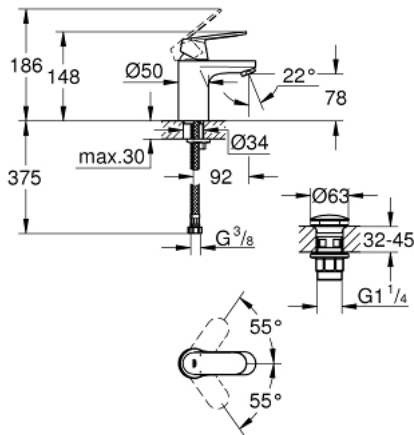

## EUROSMART COSMOPOLITAN 23 925 000 מיקסר כיור עם ידית אחת <math>1/2''</math>/גודל S

### תיאור המוצר

- כרום: צבע
- מחסנית קרמית 35 מ"מ evoMkIIS EHORG
- מגביל קצב זרימה מתכוונן
- קצב זרימה מתכוונן כ-5.2 ליטר/דקה
- גימור כרום GROHE LongLife
- מערכת הגנה עם תמיכה מרכזית xiFkciuQ EHORG
- טכנולוגיית חיסכון במים וזרימה מושלמת GROHE EcoJoy
- maximum flow rate (at 3 bar): 5 l/min
- גוף חלק עם ערכת ונטיל לחיצה דחוף-כדי-לפתוח <math>1/4''</math>
- צינורות חיבור גמישים
- מגביל טמפרטורה אופציונלי מס' ייחוס 64 375
- סיווג רעש בהתאם לתקן DIN 4109

EUROSMART COSMOPOLITAN 23 925 000 מיקסר כיור עם ידית אחת <math>1/2''</math>/גודל S

עכשיו - 2020 פרם, חלקי חילוף

- 1: Lever (חלק חילוף) מס.חלק 46681000
  - 2: Cap (חלק חילוף) מס.חלק 46492000
  - 3: Screw coupling (חלק חילוף) מס.חלק 46460000
  - 4: Cartridge (חלק חילוף) מס.חלק 46374000
  - 5: Mousseur (חלק חילוף) מס.חלק 48159000
  - 6: Shank mounting kit (חלק חילוף) מס.חלק 46671000
  - 7: ערכת ונטיל עם פקק לחיצה (חלק חילוף) מס.חלק 65807000
  - 8: מפתח בוקסה\* (חלק חילוף) מס.חלק 19332000
  - 9: Mounting wrench (חלק חילוף) מס.חלק 19017000\*
  - 10: מגביל טמפרטורה\* (חלק חילוף) מס.חלק 46375000
- \* אביזרים אופציונליים