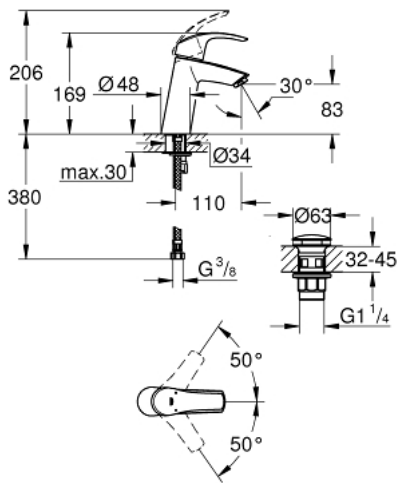

## EUROSMART 23 923 002 מיקסר כיור עם ידית אחת <math>1/2''</math> /גודל M

### תיאור המוצר

- כרום: צבע
- מחסנית קרמית 28 מ"מ evoMkIIS EHORG
- מגביל טמפרטורה
- גימור כרום GROHE LongLife
- טכנולוגיית חיסכון במים וזרימה מושלמת GROHE EcoJoy
- maximum flow rate (at 3 bar): 5 l/min
- GROHE FastFixation rapid installation system
- גוף חלק עם ערכת ונטיל לחיצה דחוף-כדי-לפתוח <math>1/4''</math>
- צינורות חיבור גמישים

## M >גודל M / 1/2" <BR>EUROSMART 23 923 002 מיקסר כיור עם ידית אחת

עכשיו - 2019 ראורבפ, חלקי חילוף

1: Lever (מס.חלק חילוף) 46859000

2: Fitting ring (מס.חלק חילוף) 46715000

3: Cartridge (מס.חלק חילוף) 46580000

4: Mousseur (מס.חלק חילוף) 48159000

5: Shank mounting kit (מס.חלק חילוף) 46249000

6: ערכת ונטיל עם פקק לחיצה (מס.חלק חילוף) 65807000

7: Mounting wrench (מס.חלק חילוף) 19017000\*

\* אביזרים אופציונליים