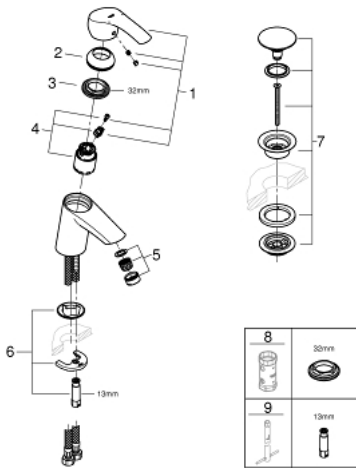

EUROSMART 23 922 002 מיקסר כיור עם ידית אחת BR <1/2" /גודל S

תיאור המוצר

- כרום: צבע
- מחסנית קרמית 35 מ"מ evoMkIS EHORG
- מגביל קצב זרימה מתכוונן
- מגביל טמפרטורה
- גימור כרום GROHE LongLife
- טכנולוגיית חיסכון במים וזרימה מושלמת GROHE EcoJoy
- maximum flow rate (at 3 bar): 5 l/min
- GROHE FastFixation rapid installation system
- גוף חלק עם ערכת ונטיל לחיצה דחוף-כדי-לפתוח 1" 1/4
- צינורות חיבור גמישים

EUROSMART 23 922 002 מיקסר כיור עם ידית אחת BR <1/2" /גודל S

עכשיו - 2019 ראורבפ, חלקי חילוף

- 1: Lever (חלק מס. 46897000)
 - 2: Cap (חלק מס. 46492000)
 - 3: Screw coupling (חלק מס. 46460000)
 - 4: Cartridge (חלק מס. 46374000)
 - 5: Mousseur (חלק מס. 48159000)
 - 6: Shank mounting kit (חלק מס. 46671000)
 - 7: ערכת ונטיל עם פקק לחיצה (חלק מס. 65807000)
 - 8: מפתח בוקסה* (חלק מס. 19332000)
 - 9: Mounting wrench (חלק מס. 19017000)*
- * אביזרים אופציונליים