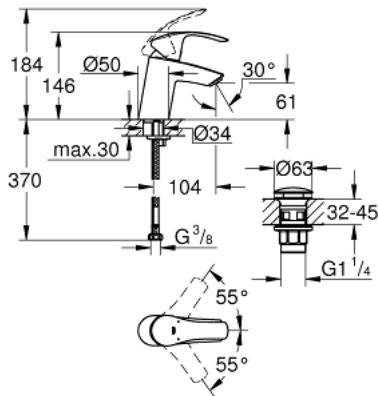

EUROSMART 23 922 002 מיקסר כיור עם ידית אחת BR <1/2" /גודל S

תיאור המוצר

- כרום: צבע
- מחסנית קרמית 35 מ"מ evoMkIS EHORG
- מגביל קצב זרימה מתכוונן
- מגביל טמפרטורה
- גימור כרום GROHE LongLife
- טכנולוגיית חיסכון במים וזרימה מושלמת GROHE EcoJoy
- maximum flow rate (at 3 bar): 5 l/min
- GROHE FastFixation rapid installation system
- גוף חלק עם ערכת ונטיל לחיצה דחוף-כדי-לפתוח 1" 1/4
- צינורות חיבור גמישים

EUROSMART 23 922 002 מיקסר כיור עם ידית אחת BR <1/2" /גודל S

עכשיו - 2019 ראורבפ, חלקי חילוף

- 1: Lever (חלק מס. 46897000)
 - 2: Cap (חלק מס. 46492000)
 - 3: Screw coupling (חלק מס. 46460000)
 - 4: Cartridge (חלק מס. 46374000)
 - 5: Mousseur (חלק מס. 48159000)
 - 6: Shank mounting kit (חלק מס. 46671000)
 - 7: ערכת ונטיל עם פקק לחיצה (חלק מס. 65807000)
 - 8: מפתח בוקסה* (חלק מס. 19332000)
 - 9: Mounting wrench (חלק מס. 19017000)*
- * אביזרים אופציונליים