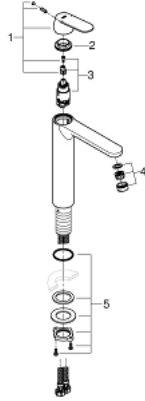

EUROSMART COSMOPOLITAN 23 921 000 מיקסר כיור עם ידית אחת $1/2''$/גודל XL

תיאור המוצר

- כרום: צבע
- לכיורים פרי סטנדינג
- מחסנית קרמית 28 מ"מ evoMklis EHORG
- עם מגביל טמפרטורה
- גימור כרום GROHE LongLife
- טכנולוגיית חיסכון במים וזרימה מושלמת GROHE EcoJoy
- maximum flow rate (at 3 bar): 5 l/min
- **GROHE AquaGuide** /> מזלף מתכוונן
- מערכת התקנה מהירה
- גוף חלק
- צינורות חיבור גמישים

XL גודל / 1/2"
 EUROSART COSMOPOLITAN 23 921 000 מיקסר כיור עם ידית אחת

עכשיו - 2019 ראורבפ, חלקי חילוף

1: Lever (מס.חלק חילוף) 48525000

2: Fitting ring (מס.חלק חילוף) 46715000

3: Cartridge (מס.חלק חילוף) 46580000

4: Flow straightener (מס.חלק חילוף) 48300000

5: Shank fastening assembly (מס.חלק חילוף) 48384000