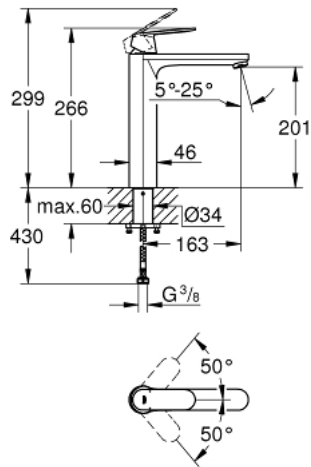

EUROSMART COSMOPOLITAN 23 921 000 מיקסר כיור עם ידית אחת $1/2''$/גודל XL

תיאור המוצר

- כרום: צבע
- לכיורים פרי סטנדינג
- מחסנית קרמית 28 מ"מ evoMklis EHORG
- עם מגביל טמפרטורה
- גימור כרום GROHE LongLife
- טכנולוגיית חיסכון במים וזרימה מושלמת GROHE EcoJoy
- maximum flow rate (at 3 bar): 5 l/min
- **GROHE AquaGuide** /> מזלף מתכוונן
- מערכת התקנה מהירה
- גוף חלק
- צינורות חיבור גמישים

XL גודל / 1/2"
 EUROSART COSMOPOLITAN 23 921 000 מיקסר כיור עם ידית אחת

עכשיו - 2019 ראורבפ, חלקי חילוף

1: Lever (מס.חלק חילוף) 48525000

2: Fitting ring (מס.חלק חילוף) 46715000

3: Cartridge (מס.חלק חילוף) 46580000

4: Flow straightener (מס.חלק חילוף) 48300000

5: Shank fastening assembly (מס.חלק חילוף) 48384000