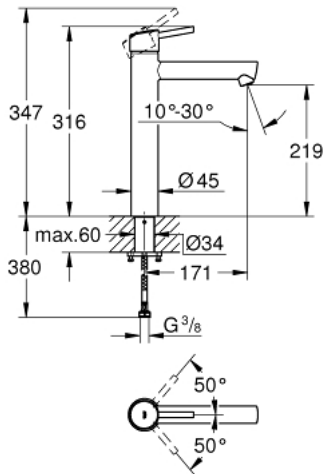

XL /גודל
1/2" עם ידית אחת מיקסר כיור CONCETTO 23 920 001

תיאור המוצר

- כרום: צבע
- לכיורים פרי סטנדינג
- מחסנית קרמית 28 מ"מ evoMklis EHORG
- עם מגביל טמפרטורה
- גימור כרום GROHE LongLife
- טכנולוגיית חיסכון במים וזרימה מושלמת GROHE EcoJoy
- maximum flow rate (at 3 bar): 5 l/min

מזלף מתכוונן GROHE AquaGuide

מערכת התקנה מהירה

גוף חלק

צינורות חיבור גמישים

XL גודל / 1/2" BR < מיקסר כיור עם ידית אחת CONCETTO 23 920 001

עכשיו - 2019 ראורבפ, חלקי חילוף

1: Lever (מס.חלק חילוף) 46753000

2: Fitting ring (מס.חלק חילוף) 46715000

3: Cartridge (מס.חלק חילוף) 46580000

4: Mousseur (מס.חלק חילוף) 48547000

5: Shank fastening assembly (מס.חלק חילוף) 48384000