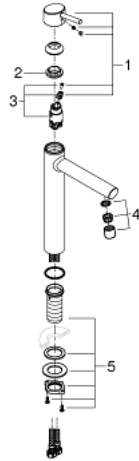

XL /גודל
1/2" עם ידית אחת מיקסר כיור CONCETTO 23 920 001

תיאור המוצר

- כרום: צבע
- לכיורים פרי סטנדינג
- מחסנית קרמית 28 מ"מ evoMklis EHORG
- עם מגביל טמפרטורה
- גימור כרום GROHE LongLife
- טכנולוגיית חיסכון במים וזרימה מושלמת GROHE EcoJoy
- maximum flow rate (at 3 bar): 5 l/min

מזלף מתכוונן GROHE AquaGuide

מערכת התקנה מהירה

גוף חלק

צינורות חיבור גמישים

XL גודל / 1/2" BR < מיקסר כיור עם ידית אחת CONCETTO 23 920 001

עכשיו - 2019 ראורבפ, חלקי חילוף

1: Lever (מס.חלק חילוף) 46753000

2: Fitting ring (מס.חלק חילוף) 46715000

3: Cartridge (מס.חלק חילוף) 46580000

4: Mousseur (מס.חלק חילוף) 48547000

5: Shank fastening assembly (מס.חלק חילוף) 48384000