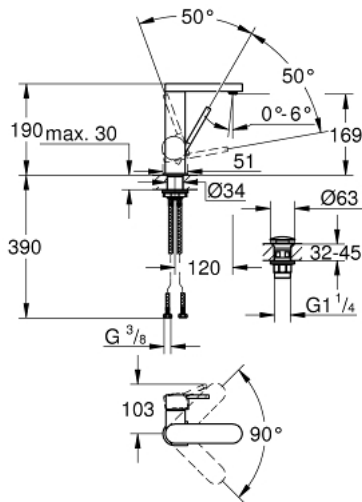

GROHE PLUS 23 872 003 מיקסר כיור עם ידית אחת
1/2" /
גודל M

תיאור המוצר

- כרום: צבע
- מחסנית קרמית 28 מ"מ evoMkIIS EHORG
- עם מגביל טמפרטורה
- גימור GROHE LongLife כרום
- טכנולוגיית חיסכון במים וזרימה מושלמת GROHE EcoJoy
- maximum flow rate (at 3 bar): 5 l/min
- **מזלף < /b> SpeedClean**
- **GROHE AquaGuide** < /b> מזלף מתכוונן
- מערכת התקנה מהירה
- פיה מסתובבת עם עגינה קלה
- שטח סיבוב 90°
- גוף חלק עם ערכת ונטיל לחיצה דחוף-כדי-לפתוח 1" 1/4
- צינורות חיבור גמישים

M >גודל M / 1/2" <BR GROHE PLUS 23 872 003 מיקסר כיור עם ידית אחת

עכשיו - 2018 ססוגוא, חלקי חילוף

1: Cartridge (מס.חלק חילוף) 46963000

2: Mousseur (מס.חלק חילוף) 48449000

3: Shank fastening assembly (מס.חלק חילוף) 48384000

4: ערכת ונטיל עם פקק לחיצה (מס.חלק חילוף) 65807000