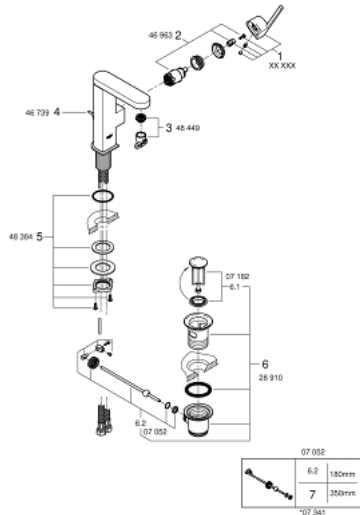

## GROHE PLUS 23 871 003 מיקסר כיור עם ידית אחת <math>1/2''</math> / <math>BR</math> / <math>M</math> / <math>G</math> / <math>ODL</math> / <math>M</math>

### תיאור המוצר

- כרום: צבע
- מחסנית קרמית 28 מ"מ evoMkIIS EHORG
- עם מגביל טמפרטורה
- גימור GROHE LongLife כרום
- טכנולוגיית חיסכון במים וזרימה מושלמת GROHE EcoJoy
- maximum flow rate (at 3 bar): 5 l/min
- **מזלף / <math>SpeedClean</math>**
- **מזלף מתכוונן / <math>GROHE AquaGuide</math>**
- מערכת התקנה מהירה
- פיה מסתובבת עם עגינה קלה
- שטח סיבוב  $90^{\circ}$
- ערכת ונטיל לחיצה  $1 1/4''$
- צינורות חיבור גמישים

## GROHE PLUS 23 871 003 מיקסר כיור עם ידית אחת <1/2" /גודל M

עכשיו - 2018 טסוגוא, חלקי חילוף

1: Cartridge (חלק חילוף מס. 46963000)

2: Mousseur (חלק חילוף מס. 48449000)

3: Pop-up rod (חלק חילוף מס. 46739000)

4: Shank fastening assembly (חלק חילוף מס. 48384000)

5: ערכת ונטיל (חלק חילוף מס. 28910000) 1 1/4"

5.1: Plug (חלק חילוף מס. 07182000)

5.2: Eccentric rod (חלק חילוף מס. 07052000)

6: Eccentric rod (חלק חילוף מס. 07341000)\*