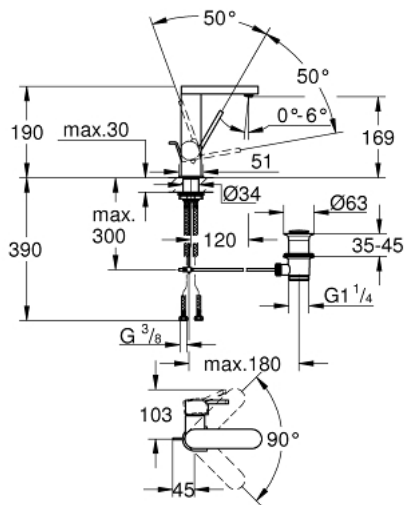

## GROHE PLUS 23 871 003 מיקסר כיור עם ידית אחת <math>1/2''</math> / <math>BR</math> / <math>M</math> / <math>G</math> / <math>ODL</math> / <math>M</math>

### תיאור המוצר

- כרום: צבע
- מחסנית קרמית 28 מ"מ evoMkIIS EHORG
- עם מגביל טמפרטורה
- גימור GROHE LongLife כרום
- טכנולוגיית חיסכון במים וזרימה מושלמת GROHE EcoJoy
- maximum flow rate (at 3 bar): 5 l/min
- **מזלף / <math>SpeedClean</math>**
- **מזלף מתכוונן / <math>GROHE AquaGuide</math>**
- מערכת התקנה מהירה
- פיה מסתובבת עם עגינה קלה
- שטח סיבוב  $90^{\circ}$
- ערכת ונטיל לחיצה  $1 1/4''$
- צינורות חיבור גמישים

## GROHE PLUS 23 871 003 מיקסר כיור עם ידית אחת <1/2" /גודל M

עכשיו - 2018 טסוגוא, חלקי חילוף

1: Cartridge (חלק חילוף מס. 46963000)

2: Mousseur (חלק חילוף מס. 48449000)

3: Pop-up rod (חלק חילוף מס. 46739000)

4: Shank fastening assembly (חלק חילוף מס. 48384000)

5: ערכת ונטיל (חלק חילוף מס. 28910000) 1 1/4"

5.1: Plug (חלק חילוף מס. 07182000)

5.2: Eccentric rod (חלק חילוף מס. 07052000)

6: Eccentric rod (חלק חילוף מס. 07341000)\*