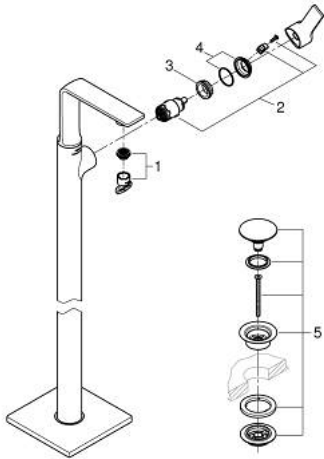

23 856 GN1 ALLURE SINGLE-LEVER BASIN MIXER FLOOR MOUNTED

תיאור המוצר

- זהב צהוב מוברש: צבע
- לכיורים פרי סטנדינג
- 45 984 001
- מחסנית קרמית 28 מ"מ evoMkIIS EHORG
- גימור GROHE LongLife
- טכנולוגיית חיסכון במים וזרימה מושלמת EcoJoy
- maximum flow rate (at 3 bar): 5 l/min
- גוף חלק עם ערכת ונטיל לחיצה דחוף-כדי-לפתוח 1" 1/4
- GROHE AquaGuide adjustable slim air mousseur
- בליטה של 185 מ"מ
- צינורות חיבור גמישים
- מגביל טמפרטורה

23 856 GN1 ALLURE SINGLE-LEVER BASIN MIXER FLOOR MOUNTED

עכשיו - יאמ, 2018 חלקי חילוף

1: Mousseur (חלק מס. 48449000)

2: Cartridge (חלק מס. 46963000)

3: Fitting ring (חלק מס. 07419000)

4: Cap (חלק מס. 46581GN0)

5: ערכת ונטיל עם פקק לחיצה (חלק מס. 65807GN0)