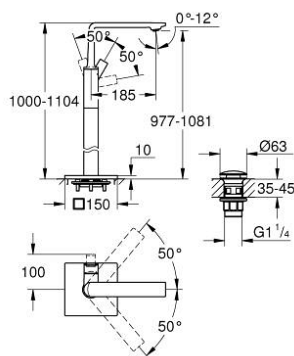

23 856 GN1 ALLURE SINGLE-LEVER BASIN MIXER FLOOR MOUNTED

תיאור המוצר

- זהב צהוב מוברש: צבע
- לכיורים פרי סטנדינג
- 45 984 001
- מחסנית קרמית 28 מ"מ evoMkIIS EHORG
- גימור GROHE LongLife
- טכנולוגיית חיסכון במים וזרימה מושלמת EcoJoy
- maximum flow rate (at 3 bar): 5 l/min
- גוף חלק עם ערכת ונטיל לחיצה דחוף-כדי-לפתוח 1" 1/4
- GROHE AquaGuide adjustable slim air mousseur
- בליטה של 185 מ"מ
- צינורות חיבור גמישים
- מגביל טמפרטורה

23 856 GN1 ALLURE SINGLE-LEVER BASIN MIXER FLOOR MOUNTED

עכשיו - יאמ, 2018 חלקי חילוף

1: Mousseur (חלק מס. 48449000)

2: Cartridge (חלק מס. 46963000)

3: Fitting ring (חלק מס. 07419000)

4: Cap (חלק מס. 46581GN0)

5: ערכת ונטיל עם פקק לחיצה (חלק מס. 65807GN0)