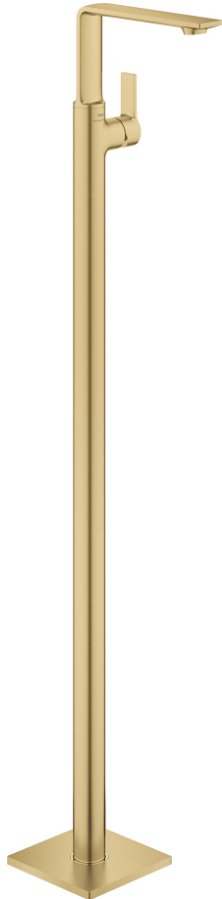

23 856 GN1 ALLURE SINGLE-LEVER BASIN MIXER FLOOR MOUNTED

תיאור המוצר

- זהב צהוב מוברש: צבע
- לכיורים פרי סטנדינג
- 45 984 001
- מחסנית קרמית 28 מ"מ evoMkIIS EHORG
- גימור GROHE LongLife
- טכנולוגיית חיסכון במים וזרימה מושלמת EcoJoy
- maximum flow rate (at 3 bar): 5 l/min
- גוף חלק עם ערכת ונטיל לחיצה דחוף-כדי-לפתוח 1" 1/4
- GROHE AquaGuide adjustable slim air mousseur
- בליטה של 185 מ"מ
- צינורות חיבור גמישים
- מגביל טמפרטורה

23 856 GN1 ALLURE SINGLE-LEVER BASIN MIXER FLOOR MOUNTED

עכשיו - יאמ, 2018 חלקי חילוף

1: Mousseur (חלק מס. 48449000)

2: Cartridge (חלק מס. 46963000)

3: Fitting ring (חלק מס. 07419000)

4: Cap (חלק מס. 46581GN0)

5: ערכת ונטיל עם פקק לחיצה (חלק מס. 65807GN0)