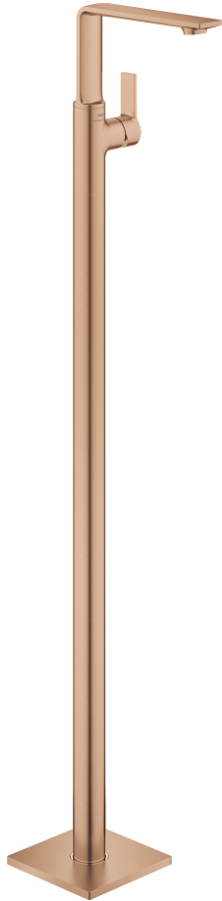

## 23 856 DL1 ALLURE SINGLE-LEVER BASIN MIXER FLOOR MOUNTED

### תיאור המוצר

- זהב אדום מוברש: צבע
- לכיורים פרי סטנדינג
- 45 984 001
- מחסנית קרמית 28 מ"מ evoMkIIS EHORG
- גימור GROHE LongLife
- טכנולוגיית חיסכון במים וזרימה מושלמת EcoJoy
- maximum flow rate (at 3 bar): 5 l/min
- גוף חלק עם ערכת ונטיל לחיצה דחוף-כדי-לפתוח 1" 1/4
- GROHE AquaGuide adjustable slim air mousseur
- בליטה של 185 מ"מ
- צינורות חיבור גמישים
- מגביל טמפרטורה

## 23 856 DL1 ALLURE SINGLE-LEVER BASIN MIXER FLOOR MOUNTED

עכשיו - יאמ, 2018 חלקי חילוף

1: Mousseur (חילוף מס. 48449000)

2: Cartridge (חילוף מס. 46963000)

3: Fitting ring (חילוף מס. 07419000)

4: Cap (חילוף מס. 46581DL0)

5: ערכת ונטיל עם פקק לחיצה (חילוף מס. 65807DL0)