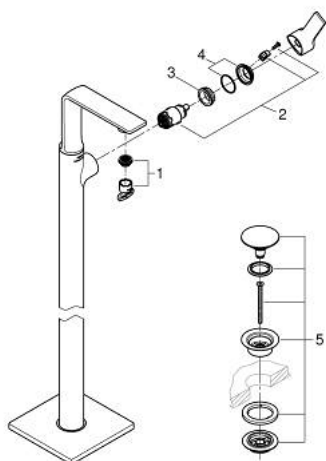

## 23 856 DL1 ALLURE SINGLE-LEVER BASIN MIXER FLOOR MOUNTED

### תיאור המוצר

- זהב אדום מוברש: צבע
- לכיורים פרי סטנדינג
- 45 984 001
- מחסנית קרמית 28 מ"מ evoMkIIS EHORG
- גימור GROHE LongLife
- טכנולוגיית חיסכון במים וזרימה מושלמת EcoJoy
- maximum flow rate (at 3 bar): 5 l/min
- גוף חלק עם ערכת ונטיל לחיצה דחוף-כדי-לפתוח 1" 1/4
- GROHE AquaGuide adjustable slim air mousseur
- בליטה של 185 מ"מ
- צינורות חיבור גמישים
- מגביל טמפרטורה

## 23 856 DL1 ALLURE SINGLE-LEVER BASIN MIXER FLOOR MOUNTED

עכשיו - יאמ, 2018 חלקי חילוף

1: Mousseur (חילוף מס. 48449000)

2: Cartridge (חילוף מס. 46963000)

3: Fitting ring (חילוף מס. 07419000)

4: Cap (חילוף מס. 46581DL0)

5: ערכת ונטיל עם פקק לחיצה (חילוף מס. 65807DL0)