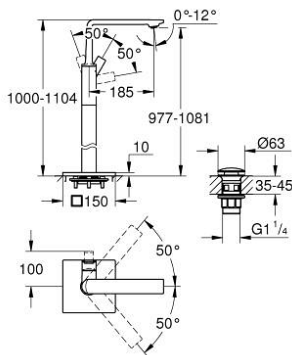

## 23 856 DL1 ALLURE SINGLE-LEVER BASIN MIXER FLOOR MOUNTED

### תיאור המוצר

- זהב אדום מוברש: צבע
- לכיורים פרי סטנדינג
- 45 984 001
- מחסנית קרמית 28 מ"מ evoMkIIS EHORG
- גימור GROHE LongLife
- טכנולוגיית חיסכון במים וזרימה מושלמת EcoJoy
- maximum flow rate (at 3 bar): 5 l/min
- גוף חלק עם ערכת ונטיל לחיצה דחוף-כדי-לפתוח 1" 1/4
- GROHE AquaGuide adjustable slim air mousseur
- בליטה של 185 מ"מ
- צינורות חיבור גמישים
- מגביל טמפרטורה

## 23 856 DL1 ALLURE SINGLE-LEVER BASIN MIXER FLOOR MOUNTED

עכשיו - יאמ, 2018 חלקי חילוף

1: Mousseur (חילוף מס. 48449000)

2: Cartridge (חילוף מס. 46963000)

3: Fitting ring (חילוף מס. 07419000)

4: Cap (חילוף מס. 46581DL0)

5: ערכת ונטיל עם פקק לחיצה (חילוף מס. 65807DL0)