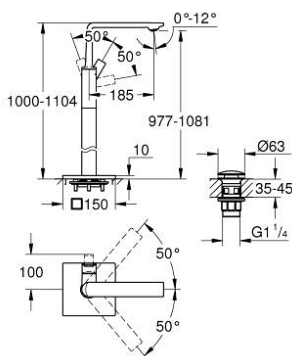

23 856 001 ALLURE SINGLE-LEVER BASIN MIXER FLOOR MOUNTED

תיאור המוצר

- כרום: צבע
- לכיורים פרי סטנדינג
- 45 984 001
- מחסנית קרמית 28 מ"מ evoMkIIS EHORG
- גימור כרום GROHE LongLife
- טכנולוגיית חיסכון במים וזרימה מושלמת EcoJoy
- maximum flow rate (at 3 bar): 5 l/min
- גוף חלק עם ערכת ונטיל לחיצה דחוף-כדי-לפתוח 1" 1/4
- GROHE AquaGuide adjustable slim air mousseur
- בליטה של 185 מ"מ
- מגביל טמפרטורה

23 856 001 ALLURE SINGLE-LEVER BASIN MIXER FLOOR MOUNTED

עכשיו - יאמ, 2018 חלקי חילוף

1: Mousseur (חילוף מס. 48449000)

2: Cartridge (חילוף מס. 46963000)

3: Fitting ring (חילוף מס. 07419000)

4: Cap (חילוף מס. 46581000)

5: ערכת ונטיל עם פקק לחיצה (חילוף מס. 65807000)