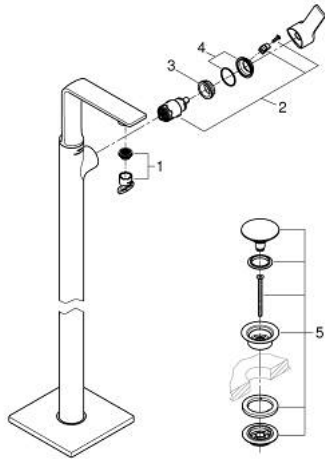

23 856 001 ALLURE SINGLE-LEVER BASIN MIXER FLOOR MOUNTED

תיאור המוצר

- כרום: צבע
- לכיורים פרי סטנדינג
- 45 984 001
- מחסנית קרמית 28 מ"מ evoMkIIS EHORG
- גימור כרום GROHE LongLife
- טכנולוגיית חיסכון במים וזרימה מושלמת EcoJoy
- maximum flow rate (at 3 bar): 5 l/min
- גוף חלק עם ערכת ונטיל לחיצה דחוף-כדי-לפתוח 1" 1/4
- GROHE AquaGuide adjustable slim air mousseur
- בליטה של 185 מ"מ
- מגביל טמפרטורה

23 856 001 ALLURE SINGLE-LEVER BASIN MIXER FLOOR MOUNTED

עכשיו - יאמ, 2018 חלקי חילוף

1: Mousseur (חילוף מס. 48449000)

2: Cartridge (חילוף מס. 46963000)

3: Fitting ring (חילוף מס. 07419000)

4: Cap (חילוף מס. 46581000)

5: ערכת ונטיל עם פקק לחיצה (חילוף מס. 65807000)