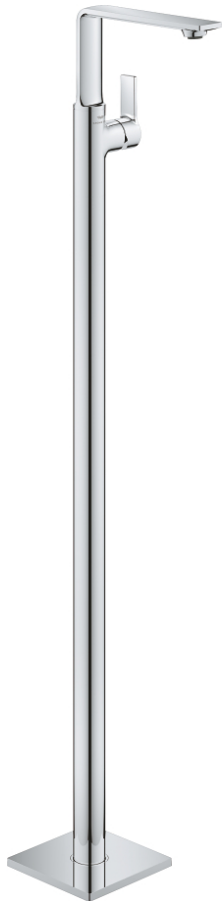

23 856 001 ALLURE SINGLE-LEVER BASIN MIXER FLOOR MOUNTED

תיאור המוצר

- כרום: צבע
- לכיורים פרי סטנדינג
- 45 984 001
- מחסנית קרמית 28 מ"מ evoMkIIS EHORG
- גימור כרום GROHE LongLife
- טכנולוגיית חיסכון במים וזרימה מושלמת EcoJoy
- maximum flow rate (at 3 bar): 5 l/min
- גוף חלק עם ערכת ונטיל לחיצה דחוף-כדי-לפתוח 1" 1/4
- GROHE AquaGuide adjustable slim air mousseur
- בליטה של 185 מ"מ
- מגביל טמפרטורה

23 856 001 ALLURE SINGLE-LEVER BASIN MIXER FLOOR MOUNTED

עכשיו - יאמ, 2018 חלקי חילוף

1: Mousseur (חילוף מס. 48449000)

2: Cartridge (חילוף מס. 46963000)

3: Fitting ring (חילוף מס. 07419000)

4: Cap (חילוף מס. 46581000)

5: ערכת ונטיל עם פקק לחיצה (חילוף מס. 65807000)