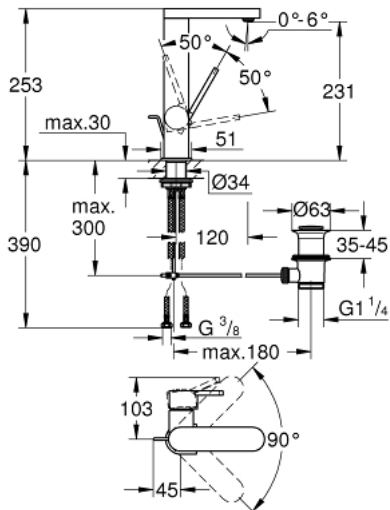

GROHE PLUS 23 851 003 מיקסר כיור עם ידית אחת BR <1/2" /גודל L

תיאור המוצר

- כרום: צבע
- מחסנית קרמית 28 מ"מ evoMkIIS EHORG
- עם מגביל טמפרטורה
- גימור כרום GROHE LongLife
- טכנולוגיית חיסכון במים וזרימה מושלמת GROHE EcoJoy
- maximum flow rate (at 3 bar): 5 l/min
- **מזלף /> SpeedClean**
- **GROHE AquaGuide** מתכוונן
- מערכת התקנה מהירה
- פיה מסתובבת עם עגינה קלה
- שטח סיבוב 90°
- ערכת ונטיל לחיצה 1 1/4"
- צינורות חיבור גמישים

GROHE PLUS 23 851 003 מיקסר כיור עם ידית אחת BR <1/2"/>גודל L

עכשיו - 2018 לירפא, חלקי חילוף

1: Cartridge (מס.חלק חילוף) 46963000

2: Mousseur (מס.חלק חילוף) 48449000

3: Pop-up rod (מס.חלק חילוף) 46739000

4: Shank fastening assembly (מס.חלק חילוף) 48384000

5: ערכת ונטיל (מס.חלק חילוף) 28910000

5.1: Plug (מס.חלק חילוף) 07182000

5.2: Eccentric rod (מס.חלק חילוף) 07052000

6: Eccentric rod (מס.חלק חילוף) 07341000*

* אביזרים אופציונליים