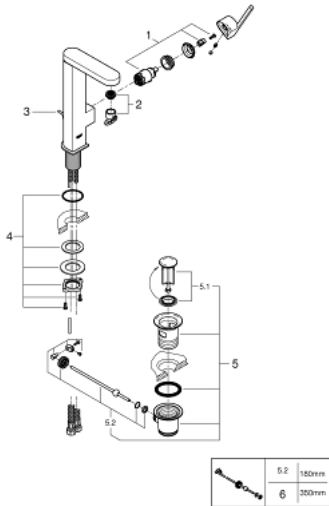

GROHE PLUS 23 851 003 מיקסר כיור עם ידית אחת BR <1/2" /גודל L

תיאור המוצר

- כרום: צבע
- מחסנית קרמית 28 מ"מ evoMkIIS EHORG
- עם מגביל טמפרטורה
- גימור כרום GROHE LongLife
- טכנולוגיית חיסכון במים וזרימה מושלמת GROHE EcoJoy
- maximum flow rate (at 3 bar): 5 l/min
- **מזלף /> SpeedClean**
- **GROHE AquaGuide** מתכוונן
- מערכת התקנה מהירה
- פיה מסתובבת עם עגינה קלה
- שטח סיבוב 90°
- ערכת ונטיל לחיצה 1 1/4"
- צינורות חיבור גמישים

GROHE PLUS 23 851 003 מיקסר כיור עם ידית אחת BR <1/2"/>גודל L

עכשיו - 2018 לירפא, חלקי חילוף

1: Cartridge (מס.חלק חילוף) 46963000

2: Mousseur (מס.חלק חילוף) 48449000

3: Pop-up rod (מס.חלק חילוף) 46739000

4: Shank fastening assembly (מס.חלק חילוף) 48384000

5: ערכת ונטיל (מס.חלק חילוף) 28910000

5.1: Plug (מס.חלק חילוף) 07182000

5.2: Eccentric rod (מס.חלק חילוף) 07052000

6: Eccentric rod (מס.חלק חילוף) 07341000*

* אביזרים אופציונליים