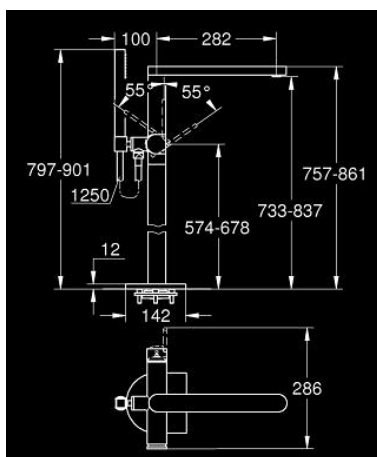

GROHE PLUS 23 846 DC3 מערבול אמבטיה מנוף יחיד, 1/2" רצפת

תיאור המוצר

- כרום מוברש: צבע
- 45 984 001
- ללא סט אינטרפון
- מחסנית קרמית 35 מ"מ evoMkllis EHORG
- עם מגביל טמפרטורה
- גימור GROHE LongLife
- שסתום המייה אוטומטי: מקלחת/אמבטיה
- פיה עם מזלף למינרי
- בליטה של 282 מ"מ
- שסתום חד כיווני מובנה בנקודת יציאה של מים במקלחת 1/2"
- עם מתלה מקלחת
- מקלח יד Euphoria Cube 6.6 ליטר/דקה
- צינור מקלחת 1,250 מ"מ x 1/2" x 2/1" xelfrevliS (362) 82
- מוגן מפני זרימה חוזרת

GROHE PLUS 23 846 DC3 מערבול אמבטיה מנוף יחיד, 1/2" רצפת

עכשיו – 2019 ראוני, חלקי חילוף

1: Lever (חלק חילוף) 48450DC0

2: Cartridge (חלק חילוף) 46374000

3: Diverter (חלק חילוף) 48451DC0

4: Mousseur (חלק חילוף) 48009000

5: Non-return valve (חלק חילוף) 08565000

6: מסננת (חלק חילוף) 0700200M

7: מפתח בוקסה* (חלק חילוף) 19332000

* אביזרים אופציונליים