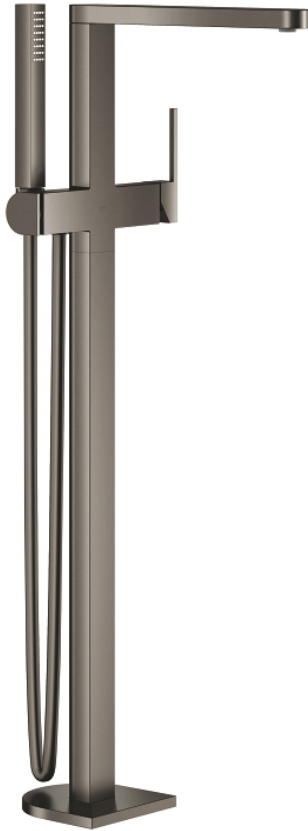

GROHE PLUS 23 846 AL3 מערבול אמבטיה מנוף יחיד, 1/2" רצפת

תיאור המוצר

- אפור גרפיט מוברש: צבע
- 45 984 001
- ללא סט אינטרפון
- מחסנית קרמית 35 מ"מ evoMkllis EHORG
- עם מגביל טמפרטורה
- גימור GROHE LongLife
- שסתום המייה אוטומטי: מקלחת/אמבטיה
- פיה עם מזלף למינרי
- בליטה של 282 מ"מ
- שסתום חד כיווני מובנה בנקודת יציאה של מים במקלחת 1/2"
- עם מתלה מקלחת
- מקלח יד Euphoria Cube 6.6 ליטר/דקה
- צינור מקלחת 1,250 מ"מ x 1/2" xelfrevliS 2/1" (362) 82)
- מוגן מפני זרימה חוזרת

GROHE PLUS 23 846 AL3 מערבול אמבטיה מנוף יחיד, 1/2" רצפת

עכשיו – 2019 יזרמ, חלקי חילוף

1: Lever (חלק חילוף) 48450AL0

2: Cartridge (חלק חילוף) 46374000

3: Diverter (חלק חילוף) 48451AL0

4: Mousseur (חלק חילוף) 48009000

5: Non-return valve (חלק חילוף) 08565000

6: מסננת (חלק חילוף) 0700200M

7: מפתח בוקסה* 19332000 (חלק חילוף)

* אביזרים אופציונליים