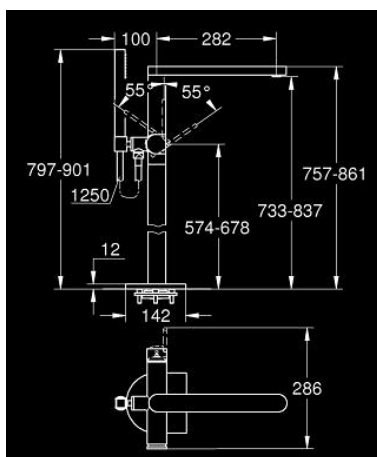

GROHE PLUS 23 846 AL3 מערבול אמבטיה מנוף יחיד, 1/2" רצפת

תיאור המוצר

- אפור גרפיט מוברש: צבע
- 45 984 001
- ללא סט אינטרפון
- מחסנית קרמית 35 מ"מ evoMkllis EHORG
- עם מגביל טמפרטורה
- גימור GROHE LongLife
- שסתום המייה אוטומטי: מקלחת/אמבטיה
- פיה עם מזלף למינרי
- בליטה של 282 מ"מ
- שסתום חד כיווני מובנה בנקודת יציאה של מים במקלחת 1/2"
- עם מתלה מקלחת
- מקלח יד Euphoria Cube 6.6 ליטר/דקה
- צינור מקלחת 1,250 מ"מ x 1/2" xelfrevliS 2/1" (362) 82)
- מוגן מפני זרימה חוזרת

GROHE PLUS 23 846 AL3 מערבול אמבטיה מנוף יחיד, 1/2" רצפת

עכשיו – 2019 יזרמ, חלקי חילוף

1: Lever (חלק חילוף) 48450AL0

2: Cartridge (חלק חילוף) 46374000

3: Diverter (חלק חילוף) 48451AL0

4: Mousseur (חלק חילוף) 48009000

5: Non-return valve (חלק חילוף) 08565000

6: מסננת (חלק חילוף) 0700200M

7: מפתח בוקסה* 19332000 (חלק חילוף)

* אביזרים אופציונליים