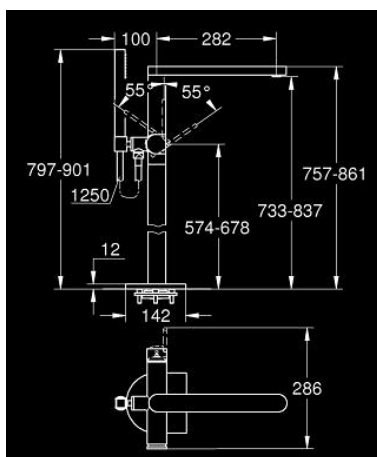

GROHE PLUS 23 846 003 מערבול אמבטיה מנוף יחיד, 1/2" רצפת

תיאור המוצר

- כרום: צבע
- 45 984 001
- מחסנית קרמית 35 מ"מ evoMkLiS EHORG
- עם מגביל טמפרטורה
- נ"מור כרום GROHE LongLife
- שסתום הטייה אוטומטי: מקלחת/אמבטיה
- פיה עם מולף למינרי
- בליטה של 282 מ"מ
- שסתום חד כיווני מובנה בנקודת יציאה של מים במקלחת 1/2"
- עם מתלה מקלחת
- מקלח יד Euphoria Cube 6.6 ליטר/דקה
- צינור מקלחת 1,250 מ"מ x 1/2" " xelfrevliS 2/1 (82) 362
- מוגן מפני זרימה חוזרת

GROHE PLUS 23 846 003 מערבול אמבטיה מנוף יחיד, 1/2" רצפת

עכשיו – 2018 לירפא, חלקי חילוף

1: Lever (מס.חלק חילוף) 48450000

2: Cartridge (מס.חלק חילוף) 46374000

3: Diverter (מס.חלק חילוף) 48451000

4: Mousseur (מס.חלק חילוף) 48009000

5: Non-return valve (מס.חלק חילוף) 08565000

6: מסננת (מס.חלק חילוף) 0700200M

7: מפתח בוקסה* (מס.חלק חילוף) 19332000

* אביזרים אופציונליים