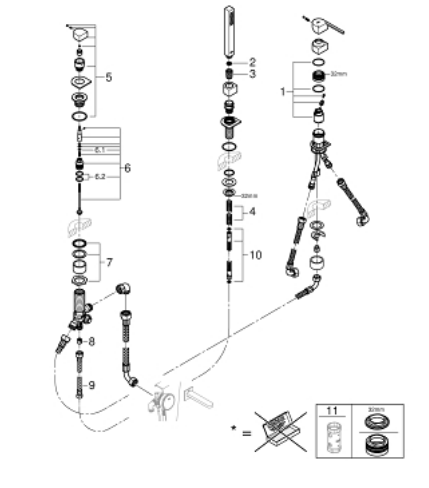

### תיאור המוצר

- כרום: צבע
- מחסנית קרמית 35 מ"מ evoMkIIS EHORG
- עם מגביל טמפרטורה
- גימור כרום GROHE LongLife
- רכיב הפעלה למיקסר ידית אחת
- שסתום הטייה מקלחת/אמבטיה
- ללא פיה
- מקלח יד ebuC Euphoria, 7.6 ליטר/דקה
- metal shower hose 2000 mm (always chrome for any colour of the set)
- צינורות חיבור גמישים
- חיבור לצינור מקלחת
- מוגן מפני זרימה חוזרת
- לשימוש עם 29 037 002
- לשילוב עם 28 990 / 28 991

## GROHE PLUS 23 845 003 קומבינציית אמבטיה שלושה חורים מנוף יחיד

עכשיו - 2018 לירפא, חלקי חילוף

1: Cartridge (חלק מס. 46374000)

2: מסגרת (חלק מס. 0700200M)

3: Cone nut (חלק מס. 08864000)

4: Compression spring (חלק מס. 00869000)

5: Diverter knob (חלק מס. 48494000)

6: Diverter (חלק מס. 45443000)

6.1: Sealing washer  $\theta 6 \times \theta 2$  (חלק מס. 0128300M)

6.2: Sealing washer (חלק מס. 0120500M)

7: Shank (חלק מס. 45456000)

8: Non-return valve (חלק מס. 08565000)

9: צינור חיבור (חלק מס. 07300000)

10: Metal shower hose (חלק מס. 28146000)

11: מפתח בוקסה\* (חלק מס. 19332000)

\* אביזרים אופציונליים