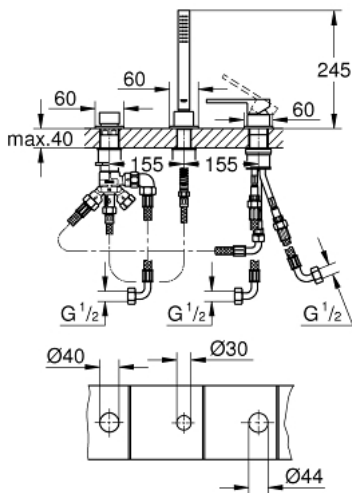

### תיאור המוצר

- כרום: צבע
- מחסנית קרמית 35 מ"מ evoMkIIS EHORG
- עם מגביל טמפרטורה
- גימור כרום GROHE LongLife
- רכיב הפעלה למיקסר ידית אחת
- שסתום הטייה מקלחת/אמבטיה
- ללא פיה
- מקלח יד ebuC Euphoria, 7.6 ליטר/דקה
- metal shower hose 2000 mm (always chrome for any colour of the set)
- צינורות חיבור גמישים
- חיבור לצינור מקלחת
- מוגן מפני זרימה חוזרת
- לשימוש עם 29 037 002
- לשילוב עם 28 990 / 28 991

## GROHE PLUS 23 845 003 קומבינציית אמבטיה שלושה חורים מנוף יחיד

עכשיו - 2018 לירפא, חלקי חילוף

1: Cartridge (חלק מס. 46374000)

2: מסגרת (חלק מס. 0700200M)

3: Cone nut (חלק מס. 08864000)

4: Compression spring (חלק מס. 00869000)

5: Diverter knob (חלק מס. 48494000)

6: Diverter (חלק מס. 45443000)

6.1: Sealing washer  $\theta 6 \times \theta 2$  (חלק מס. 0128300M)

6.2: Sealing washer (חלק מס. 0120500M)

7: Shank (חלק מס. 45456000)

8: Non-return valve (חלק מס. 08565000)

9: צינור חיבור (חלק מס. 07300000)

10: Metal shower hose (חלק מס. 28146000)

11: מפתח בוקסה\* (חלק מס. 19332000)

\* אביזרים אופציונליים