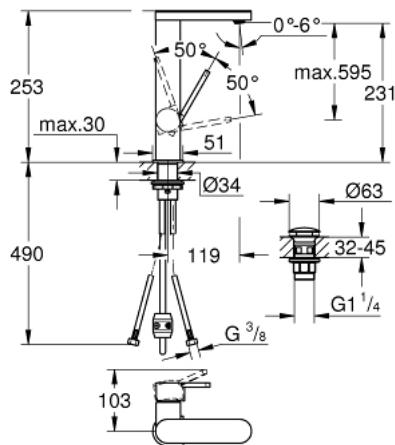

GROHE PLUS 23 844 003 מיקסר כיור עם ידית אחת BR $1/2''$/גודל L

תיאור המוצר

- כרום: צבע
- מחסנית קרמית 28 מ"מ evoMkIIS EHORG
- עם מגביל טמפרטורה
- גימור כרום GROHE LongLife
- טכנולוגיית חיסכון במים וזרימה מושלמת GROHE EcoJoy
- maximum flow rate (at 3 bar): 5 l/min
- **מזלף /> SpeedClean**
- **GROHE AquaGuide** מתכוונן
- מערכת התקנה מהירה
- פיה נשלפת
- ההתחלתי
- **noitcnuF Easy Docking** מבטיח הוצאה קלה ועגינה חלקה חזרה למצב
- גוף חלק עם ערכת ונטיל לחיצה דחוף-כדי-לפתוח 1/4"
- צינורות חיבור גמישים

GROHE PLUS 23 844 003 מיקסר כיור עם ידית אחת BR $1/2''$/גודל L

עכשיו - 2018 לירפא, חלקי חילוף

1: Cartridge (מס.חלק חילוף) 46963000

2: Pull out shower (מס.חלק חילוף) 48454000

2.1: flow control (מס.חלק חילוף) 1137059990

3: Pop-up rod (מס.חלק חילוף) 46739000

4: Shank fastening assembly (מס.חלק חילוף) 48384000

5: ערכת ונטיל עם פקק לחיצה (מס.חלק חילוף) 65807000

6: Hose for sink mixer with pull-out dual spray or mousseur (מס.חלק חילוף) 48293000