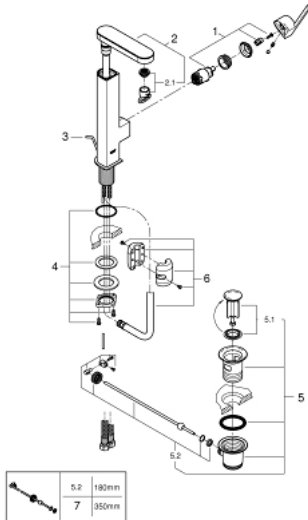

GROHE PLUS 23 843 003 מיקסר כיור עם ידית אחת BR <math>1/2''</math>/גודל L

**תיאור המוצר**

- כרום: צבע
- מחסנית קרמית 28 מ"מ evoMkIis EHORG
- עם מגביל טמפרטורה
- גימור כרום GROHE LongLife
- טכנולוגיית חיסכון במים וזרימה מושלמת GROHE EcoJoy
- maximum flow rate (at 3 bar): 5 l/min
- **מזלף /> SpeedClean**
- **GROHE AquaGuide** מתכוונן />
- מערכת התקנה מהירה
- פיה נשלפת
- ההתחלתי
- **noitcnuF Easy Docking** מבטיח הוצאה קלה ועגינה חלקה חזרה למצב
- ערכת ונטיל לחיצה <math>1 1/4''</math>
- צינורות חיבור גמישים

## GROHE PLUS 23 843 003 מיקסר כיור עם ידית אחת BR <1/2" /גודל L

עכשיו - 2018 לירפא, **חלקי חילוף**

1: Cartridge (מס.חלק חילוף) 46963000)

2: Pull out shower (מס.חלק חילוף) 48454000)

2.1: flow control (מס.חלק חילוף) 1137059990)

3: Pop-up rod (מס.חלק חילוף) 46739000)

4: Shank fastening assembly (מס.חלק חילוף) 48384000)

5: ערכת ונטיל (מס.חלק חילוף) 11/4" 28910000)

5.1: Plug (מס.חלק חילוף) 07182000)

5.2: Eccentric rod (מס.חלק חילוף) 07052000)

6: Hose for sink mixer with pull-out dual spray or mousseur (מס.חלק חילוף) 48293000)

7: Eccentric rod (מס.חלק חילוף) 07341000)\*

\* אביזרים אופציונליים