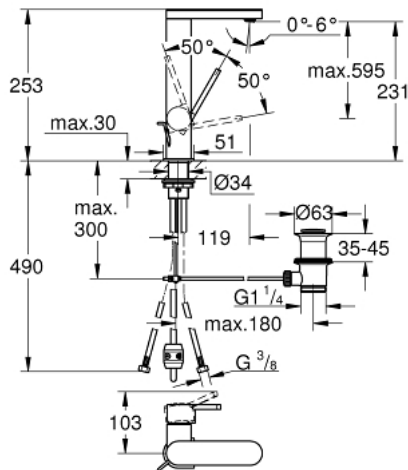

GROHE PLUS 23 843 003 מיקסר כיור עם ידית אחת BR <math>1/2''</math>/גודל L

**תיאור המוצר**

- כרום: צבע
- מחסנית קרמית 28 מ"מ evoMkIis EHORG
- עם מגביל טמפרטורה
- גימור כרום GROHE LongLife
- טכנולוגיית חיסכון במים וזרימה מושלמת GROHE EcoJoy
- maximum flow rate (at 3 bar): 5 l/min
- **מזלף /> SpeedClean**
- **GROHE AquaGuide** מתכוונן />
- מערכת התקנה מהירה
- פיה נשלפת
- ההתחלתי
- **noitcnuF Easy Docking** מבטיח הוצאה קלה ועגינה חלקה חזרה למצב
- ערכת ונטיל לחיצה <math>1 1/4''</math>
- צינורות חיבור גמישים

## GROHE PLUS 23 843 003 מיקסר כיור עם ידית אחת BR <1/2" /גודל L

עכשיו - 2018 לירפא, **חלקי חילוף**

1: Cartridge (מס.חלק חילוף) 46963000)

2: Pull out shower (מס.חלק חילוף) 48454000)

2.1: flow control (מס.חלק חילוף) 1137059990)

3: Pop-up rod (מס.חלק חילוף) 46739000)

4: Shank fastening assembly (מס.חלק חילוף) 48384000)

5: ערכת ונטיל (מס.חלק חילוף) 11/4" 28910000)

5.1: Plug (מס.חלק חילוף) 07182000)

5.2: Eccentric rod (מס.חלק חילוף) 07052000)

6: Hose for sink mixer with pull-out dual spray or mousseur (מס.חלק חילוף) 48293000)

7: Eccentric rod (מס.חלק חילוף) 07341000)\*

\* אביזרים אופציונליים