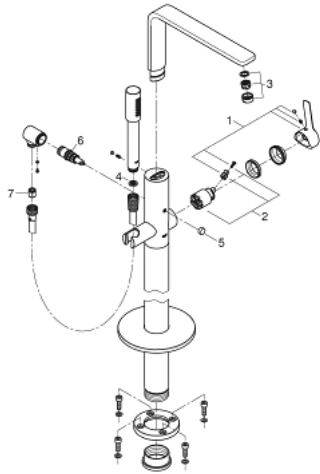

LINEARE 23 792 AL1 מערביל אמבטיה מנוף יחיד, 1/2" רצפת

תיאור המוצר

- אפור גרפיט מוברש: צבע
- 45 984
- ללא סט אינטרפון
- מחסנית קרמית 35 מ"מ evoMkIIS EHORG
- עם מגביל ממפרטורה
- גימור GROHE LongLife
- שסתום המייה אוטומטי: מקלחת/אמבטיה
- פיה מסתובבת עם מזלף ומגביל עצירה
- בליטה של 271 מ"מ
- שסתום חד כיווני מובנה בנקודת יציאה של מים במקלחת 1/2"
- עם מתלה מקלחת
- metal stick hand shower
- צינור מקלחת 1250 מ"מ
- מוגן מפני זרימה חוזרת

LINEARE 23 792 AL1 מערבול אמבטיה מנוף יחיד, 1/2" רצפת

עכשיו - 2019 יזרמ, חלקי חילוף

1: Lever (חלק מס. 46983AL0)

2: Cartridge (חלק מס. 46374000)

3: Mousseur (חלק מס. 13941AL0)

4: מסננת (חלק מס. 0700200M)

5: Diverter knob (חלק מס. 64989AL0)

6: Diverter (חלק מס. 65655AL0)

7: Non-return valve (חלק מס. 08565000)