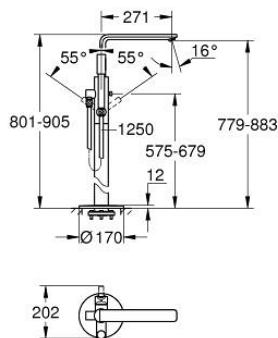

LINEARE 23 792 AL1 מערביל אמבטיה מנוף יחיד, 1/2" רצפת

תיאור המוצר

- אפור גרפיט מוברש: צבע
- 45 984
- ללא סט אינטרפון
- מחסנית קרמית 35 מ"מ evoMkIIS EHORG
- עם מגביל ממפרטורה
- גימור GROHE LongLife
- שסתום המייה אוטומטי: מקלחת/אמבטיה
- פיה מסתובבת עם מזלף ומגביל עצירה
- בליטה של 271 מ"מ
- שסתום חד כיווני מובנה בנקודת יציאה של מים במקלחת 1/2"
- עם מתלה מקלחת
- metal stick hand shower
- צינור מקלחת 1250 מ"מ
- מוגן מפני זרימה חוזרת

LINEARE 23 792 AL1 מערבול אמבטיה מנוף יחיד, 1/2" רצפת

עכשיו - 2019 יזרמ, חלקי חילוף

1: Lever (חלק מס. 46983AL0)

2: Cartridge (חלק מס. 46374000)

3: Mousseur (חלק מס. 13941AL0)

4: מסננת (חלק מס. 0700200M)

5: Diverter knob (חלק מס. 64989AL0)

6: Diverter (חלק מס. 65655AL0)

7: Non-return valve (חלק מס. 08565000)