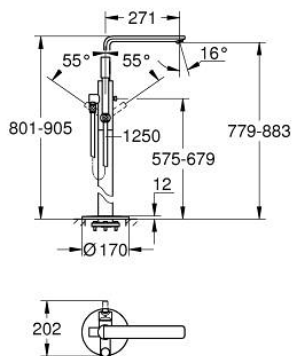

LINEARE 23 792 001 מערבל אמבטיה מנוף יחיד, 1/2" רצפת

תיאור המוצר

- כרום: צבע
- 45 984
- מחסנית קרמית 35 מ"מ evoMkLiS EHORG
- עם מגביל טמפרטורה
- נ"מור כרום GROHE LongLife
- שסתום הטייה אוטומטי: מקלחת/אמבטיה
- פיה עם מזלף
- בליטה של 271 מ"מ
- שסתום חד כיווני מובנה בנקודת יציאה של מים במקלחת 1/2"
- עם מתלה מקלחת
- metal stick hand shower
- צינור מקלחת 1250 מ"מ
- מוגן מפני זרימה חוזרת

LINEARE 23 792 001 מערבול אמבטיה מנוף יחיד, 1/2" רצפת

עכשיו – יולי 2016, חלקי חילוף

1: Lever (חלק חילוף) 46983000

2: Cartridge (חלק חילוף) 46374000

3: Mousseur (חלק חילוף) 13941000

4: מסננת (חלק חילוף) 0700200M

5: Diverter knob (חלק חילוף) 64989000

6: Diverter (חלק חילוף) 65655000

7: Non-return valve (חלק חילוף) 08565000