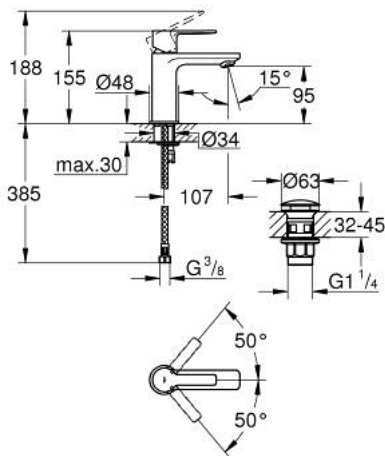

XS /גודל XS />1/2" BR אחר עם ידית כיור מיקסר LINEARE 23 791 DC1

תיאור המוצר

- כרום מוברש: צבע
- מחסנית קרמית 28 מ"מ evoMkIIS EHORG
- עם מגביל טמפרטורה
- גימור GROHE LongLife
- טכנולוגיית חיסכון במים וזרימה מושלמת GROHE EcoJoy
- maximum flow rate (at 3 bar): 5 l/min
- מזלף />SpeedClean
- מערכת התקנה GROHE FastFixation sulP
- גוף חלק עם ערכת ונטיל לחיצה דחוף-כדי-לפתוח 1" 1/4
- צינורות חיבור גמישים

XS / >גודל 1/2" BR / אחת ידית עם כיור מיקסר כיוור LINEARE 23 791 DC1

עכשיו - 2016 רבמטפס, חלקי חילוף

1: Lever (חלק מס. 46980DC0)

2: Cap (חלק מס. 46581DC0)

3: Fitting ring (חלק מס. 07419000)

4: Cartridge (חלק מס. 46580000)

5: Mousseur (חלק מס. 48159DC0)

6: Shank mounting kit (חלק מס. 46645000)

7: ערכת ונטיל עם פקק לחיצה (חלק מס. 65807DC0)

8: Mounting wrench (חלק מס. 19017000)*

* אביזרים אופציונליים