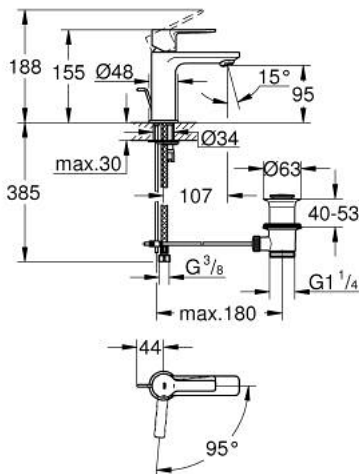

XS /גודל $1/2$ BR אחר עם ידית כיוור מיקסר LINEARE 23 790 001

תיאור המוצר

- כרום: צבע
- מחסנית קרמית 28 מ"מ evoMkIS EHORG
- EcoMode - cold water flow in mid-lever position saves energy
- עם מגביל טמפרטורה
- גימור כרום GROHE LongLife
- טכנולוגיית חיסכון במים וזרימה מושלמת EcoJoy GROHE
- maximum flow rate (at 3 bar): 5 l/min
- **מזלף $SpeedClean$**
- **מערכת התקנה GROHE FastFixation sulP**
- **ערכת ונטיל לחיצה $1 1/4$**
- **צינורות חיבור גמישים**

XS /גודל <1/2" BR אחת עם ידית כיור מיקסר LINEARE 23 790 001

עכשיו - 2016 ילוי, חלקי חילוף

- 1: Lever (מס.חלק חילוף) 46981000
- 2: Cap (מס.חלק חילוף) 46581000
- 3: Fitting ring (מס.חלק חילוף) 07419000
- 4: Cartridge (מס.חלק חילוף) 46580000
- 5: Mousseur (מס.חלק חילוף) 48159000
- 6: Pop-up rod (מס.חלק חילוף) 46739000
- 7: Shank mounting kit (מס.חלק חילוף) 46645000
- 8: ערכת ונטיל (מס.חלק חילוף) 28910000
- 8.1: Plug (מס.חלק חילוף) 07182000
- 8.2: Eccentric rod (מס.חלק חילוף) 07052000
- 9: Mounting wrench (מס.חלק חילוף) 19017000*
- 10: Eccentric rod (מס.חלק חילוף) 07341000*