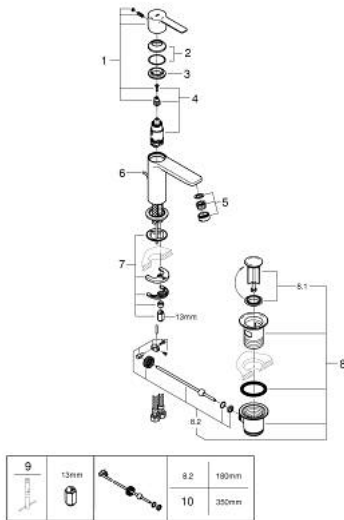

XS /גודל $1/2$ BR אחר עם ידית כיוור מיקסר LINEARE 23 790 001

תיאור המוצר

- כרום: צבע
- מחסנית קרמית 28 מ"מ evoMkIS EHORG
- EcoMode - cold water flow in mid-lever position saves energy
- עם מגביל טמפרטורה
- גימור כרום GROHE LongLife
- טכנולוגיית חיסכון במים וזרימה מושלמת EcoJoy GROHE
- maximum flow rate (at 3 bar): 5 l/min
- **מזלף $SpeedClean$**
- **מערכת התקנה GROHE FastFixation sulP**
- **ערכת ונטיל לחיצה $1 1/4$**
- **צינורות חיבור גמישים**

XS /גודל <1/2" BR אחת עם ידית כיור מיקסר LINEARE 23 790 001

עכשיו - 2016 ילוי, חלקי חילוף

- 1: Lever (מס.חלק חילוף) 46981000
- 2: Cap (מס.חלק חילוף) 46581000
- 3: Fitting ring (מס.חלק חילוף) 07419000
- 4: Cartridge (מס.חלק חילוף) 46580000
- 5: Mousseur (מס.חלק חילוף) 48159000
- 6: Pop-up rod (מס.חלק חילוף) 46739000
- 7: Shank mounting kit (מס.חלק חילוף) 46645000
- 8: ערכת ונטיל (מס.חלק חילוף) 28910000
- 8.1: Plug (מס.חלק חילוף) 07182000
- 8.2: Eccentric rod (מס.חלק חילוף) 07052000
- 9: Mounting wrench (מס.חלק חילוף) 19017000*
- 10: Eccentric rod (מס.חלק חילוף) 07341000*