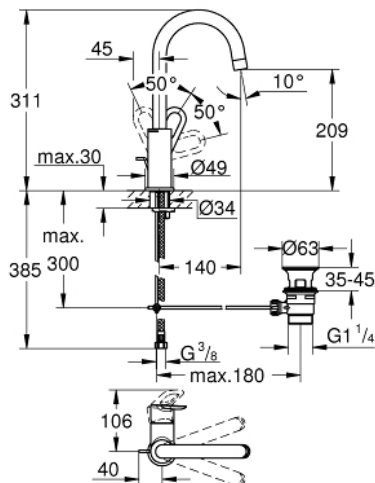

BAULOOP 23 763 000 מיקסר כיור עם ידית אחת BR $1/2$"/>גודל L

תיאור המוצר

- כרום: צבע
- מחסנית GROHE iortnoChtoomS מקרמיקה 28 מ"מ
- גימור כרום LongLife GROHE
- טכנולוגיית חיסכון במים וזרימה מושלמת GROHE EcoJoy
- maximum flow rate (at 3 bar): 5 l/min
- מערכת התקנה מהירה
- פיה צינורית מסתובבת
- ערכת ונטילציה לחיצה מפלסטיק 1 1/4"
- צינורות חיבור גמישים

BAULOOP 23 763 000 מיקסר כיור עם ידית אחת
1/2" /גודל L

עכשיו - 2018 רבטקוא, חלקי חילוף

- 1: Lever (מס.חלק חילוף) 46779000
 - 2: Cap (מס.חלק חילוף) 46581000
 - 3: Fitting ring (מס.חלק חילוף) 46715000
 - 4: Cartridge (מס.חלק חילוף) 46580000
 - 5: Mousseur (מס.חלק חילוף) 13935000
 - 6: Safety ring (מס.חלק חילוף) 4825700M
 - 7: Pop-up rod (מס.חלק חילוף) 46739000
 - 8: Shank mounting kit (מס.חלק חילוף) 46249000
 - 9: ערכת ונטיל (מס.חלק חילוף) 28910000
 - 9.1: Plug (מס.חלק חילוף) 07182000
 - 9.2: Eccentric rod (מס.חלק חילוף) 07052000
 - 10: Eccentric rod (מס.חלק חילוף) 07341000*
 - 11: Mounting wrench (מס.חלק חילוף) 19017000*
- * אביזרים אופציונליים