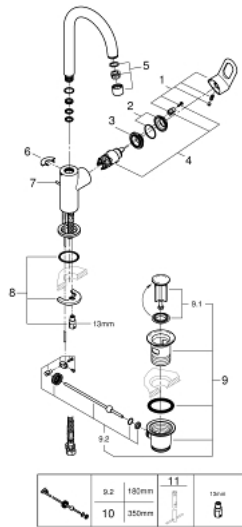

BAULOOP 23 763 000 מיקסר כיור עם ידית אחת BR $1/2$"/>גודל L

תיאור המוצר

- כרום: צבע
- מחסנית GROHE iortnoChtoomS מקרמיקה 28 מ"מ
- גימור כרום LongLife GROHE
- טכנולוגיית חיסכון במים וזרימה מושלמת GROHE EcoJoy
- maximum flow rate (at 3 bar): 5 l/min
- מערכת התקנה מהירה
- פיה צינורית מסתובבת
- ערכת ונטילציה לחיצה מפלסטיק 1 1/4"
- צינורות חיבור גמישים

BAULOOP 23 763 000 מיקסר כיור עם ידית אחת
1/2" /גודל L

עכשיו - 2018 רבטקוא, חלקי חילוף

- 1: Lever (מס.חלק חילוף) 46779000
 - 2: Cap (מס.חלק חילוף) 46581000
 - 3: Fitting ring (מס.חלק חילוף) 46715000
 - 4: Cartridge (מס.חלק חילוף) 46580000
 - 5: Mousseur (מס.חלק חילוף) 13935000
 - 6: Safety ring (מס.חלק חילוף) 4825700M
 - 7: Pop-up rod (מס.חלק חילוף) 46739000
 - 8: Shank mounting kit (מס.חלק חילוף) 46249000
 - 9: ערכת ונטיל (מס.חלק חילוף) 28910000
 - 9.1: Plug (מס.חלק חילוף) 07182000
 - 9.2: Eccentric rod (מס.חלק חילוף) 07052000
 - 10: Eccentric rod (מס.חלק חילוף) 07341000*
 - 11: Mounting wrench (מס.חלק חילוף) 19017000*
- * אביזרים אופציונליים