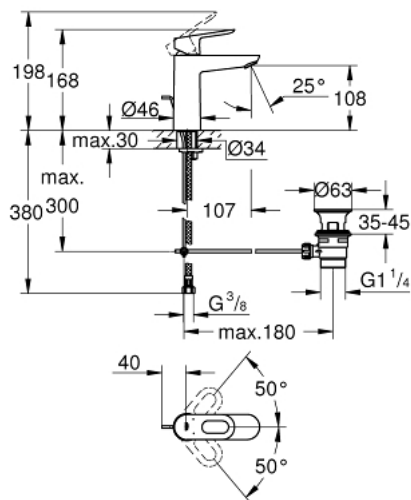

## M >גודל 1/2" <BR>מיקסר כיוור עם ידית אחת BAULOOP 23 762 000

### תיאור המוצר

- כרום: צבע
- מחסנית GROHE lortnoChtoomS מקרמיקה 28 מ"מ
- גימור כרום LongLife GROHE
- טכנולוגיית חיסכון במים וזרימה מושלמת GROHE EcoJoy
- maximum flow rate (at 3 bar): 5 l/min
- מערכת התקנה מהירה
- ערכת ונטילציה לחיצה מפלסטיק 1 1/4"
- צינורות חיבור גמישים

BAULOOP מיקסר כיור עם ידית אחת <BR>1/2" /גודל M

עכשיו - יאמ, 2016 **חלקי חילוף**

- 1: Lever (חלק מס. 46695000)
  - 2: Fitting ring (חלק מס. 46715000)
  - 3: Cartridge (חלק מס. 46580000)
  - 4: Pop-up rod (חלק מס. 46739000)
  - 5: Mousseur (חלק מס. 48159000)
  - 6: Shank mounting kit (חלק מס. 46249000)
  - 7: ערכת ונטיל (חלק מס. 28910000) 1 1/4"
  - 7.1: Plug (חלק מס. 07182000)
  - 7.2: Eccentric rod (חלק מס. 07052000)
  - 8: Eccentric rod (חלק מס. 07341000)\*
  - 9: Mounting wrench (חלק מס. 19017000)\*
- \* אביזרים אופציונליים