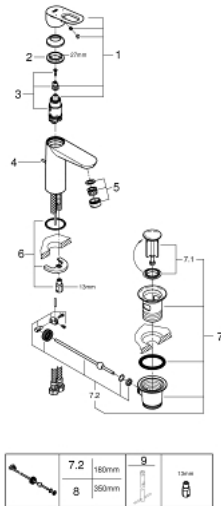

## M >גודל 1/2" <BR>מיקסר כיוור עם ידית אחת BAULOOP 23 762 000

### תיאור המוצר

- כרום: צבע
- מחסנית GROHE lortnoChtoomS מקרמיקה 28 מ"מ
- גימור כרום LongLife GROHE
- טכנולוגיית חיסכון במים וזרימה מושלמת GROHE EcoJoy
- maximum flow rate (at 3 bar): 5 l/min
- מערכת התקנה מהירה
- ערכת ונטילציה לחיצה מפלסטיק 1 1/4"
- צינורות חיבור גמישים

BAULOOP מיקסר כיור עם ידית אחת <BR>1/2" /גודל M

עכשיו - יאמ, 2016 **חלקי חילוף**

- 1: Lever (חלק מס. 46695000)
  - 2: Fitting ring (חלק מס. 46715000)
  - 3: Cartridge (חלק מס. 46580000)
  - 4: Pop-up rod (חלק מס. 46739000)
  - 5: Mousseur (חלק מס. 48159000)
  - 6: Shank mounting kit (חלק מס. 46249000)
  - 7: ערכת ונטיל (חלק מס. 28910000) 1 1/4"
  - 7.1: Plug (חלק מס. 07182000)
  - 7.2: Eccentric rod (חלק מס. 07052000)
  - 8: Eccentric rod (חלק מס. 07341000)\*
  - 9: Mounting wrench (חלק מס. 19017000)\*
- \* אביזרים אופציונליים