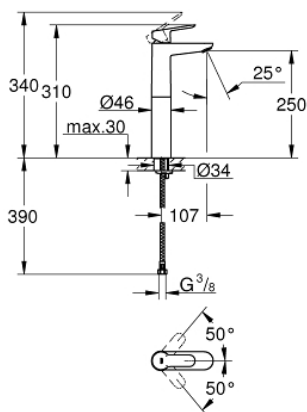

BAUEDGE 23 761 000 מיקסר כיור עם ידית אחת
1/2"/>גודל XL

תיאור המוצר

- כרום: צבע
- לכיורים פרי סטנדינג
- מחסנית GROHE lortnoChtoomS מקרמיקה 28 מ"מ
- גימור כרום GROHE LongLife
- טכנולוגיית חיסכון במים וזרימה מושלמת GROHE EcoJoy
- maximum flow rate (at 3 bar): 5 l/min
- מערכת התקנה מהירה
- גוף חלק
- צינורות חיבור גמישים

XL גודל / $1/2''$ BR אחת עם ידית כיור מיקסר BAUEDGE 23 761 000

עכשיו - יאמ, 2016 חלקי חילוף

- 1: Lever (מס.חלק חילוף) 46697000
 - 2: Fitting ring (מס.חלק חילוף) 46715000
 - 3: Cartridge (מס.חלק חילוף) 46580000
 - 4: Mousseur (מס.חלק חילוף) 48159000
 - 5: Shank mounting kit (מס.חלק חילוף) 46249000
 - 6: Mounting wrench (מס.חלק חילוף) 19017000*
- * אביזרים אופציונליים