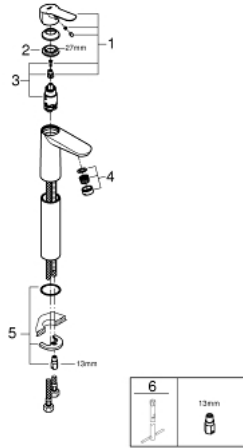

BAUEDGE 23 761 000 מיקסר כיור עם ידית אחת
1/2"/>גודל XL

תיאור המוצר

- כרום: צבע
- לכיורים פרי סטנדינג
- מחסנית GROHE lortnoChtoomS מקרמיקה 28 מ"מ
- גימור כרום GROHE LongLife
- טכנולוגיית חיסכון במים וזרימה מושלמת GROHE EcoJoy
- maximum flow rate (at 3 bar): 5 l/min
- מערכת התקנה מהירה
- גוף חלק
- צינורות חיבור גמישים

XL גודל / $1/2''$ BR אחת עם ידית כיור מיקסר BAUEDGE 23 761 000

עכשיו - יאמ, 2016 חלקי חילוף

- 1: Lever (מס.חלק חילוף) 46697000
 - 2: Fitting ring (מס.חלק חילוף) 46715000
 - 3: Cartridge (מס.חלק חילוף) 46580000
 - 4: Mousseur (מס.חלק חילוף) 48159000
 - 5: Shank mounting kit (מס.חלק חילוף) 46249000
 - 6: Mounting wrench (מס.חלק חילוף) 19017000*
- * אביזרים אופציונליים