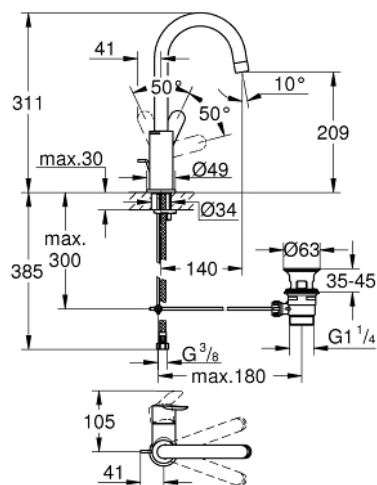

BAUEDGE 23 760 000 מיקסר כיור עם ידית אחת BR $1/2$"/>גודל L

תיאור המוצר

- כרום: צבע
- מחסנית GROHE iortnoChtoomS מקרמיקה 28 מ"מ
- גימור כרום GROHE LongLife
- טכנולוגיית חיסכון במים וזרימה מושלמת GROHE EcoJoy
- maximum flow rate (at 3 bar): 5 l/min
- מערכת התקנה מהירה
- פיה צינורית מסתובבת
- ערכת ונטילציה לחיצה מפלסטיק 1 1/4"
- צינורות חיבור גמישים

BAUEDGE 23 760 000 מיקסר כיור עם ידית אחת BR <1/2" /גודל L

עכשיו - 2018 רבמצד, חלקי חילוף

- 1: Lever (חלק מס. 46812000)
 - 2: Cap (חלק מס. 46581000)
 - 3: Fitting ring (חלק מס. 46715000)
 - 4: Cartridge (חלק מס. 46580000)
 - 5: Mousseur (חלק מס. 13935000)
 - 6: Safety ring (חלק מס. 4825700M)
 - 7: Pop-up rod (חלק מס. 46739000)
 - 8: Shank mounting kit (חלק מס. 46249000)
 - 9: ערכת ונטיל (חלק מס. 28910000) 1 1/4"
 - 9.1: Plug (חלק מס. 07182000)
 - 9.2: Eccentric rod (חלק מס. 07052000)
 - 10: Eccentric rod (חלק מס. 07341000)*
 - 11: Mounting wrench (חלק מס. 19017000)*
- * אביזרים אופציונליים