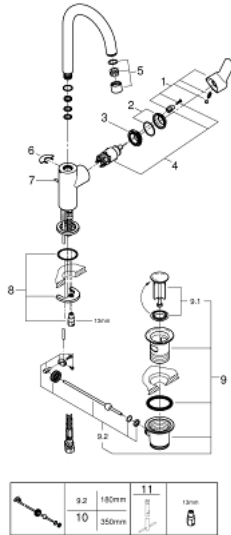

BAUEDGE 23 760 000 מיקסר כיור עם ידית אחת BR <1/2" /גודל L

עכשיו - 2018 רבמצד, חלקי חילוף

1. 1: Lever (מס.חלק חילוף) 46812000
   - 2: Cap (מס.חלק חילוף) 46581000
   - 3: Fitting ring (מס.חלק חילוף) 46715000
   - 4: Cartridge (מס.חלק חילוף) 46580000
   - 5: Mousseur (מס.חלק חילוף) 13935000
   - 6: Safety ring (מס.חלק חילוף) 4825700M
   - 7: Pop-up rod (מס.חלק חילוף) 46739000
   - 8: Shank mounting kit (מס.חלק חילוף) 46249000
   - 9: ערכת ונטיל (מס.חלק חילוף) 28910000
   - 9.1: Plug (מס.חלק חילוף) 07182000
   - 9.2: Eccentric rod (מס.חלק חילוף) 07052000
   - 10: Eccentric rod (מס.חלק חילוף) 07341000*
   - 11: Mounting wrench (מס.חלק חילוף) 19017000*
2. אביזרים אופציונליים