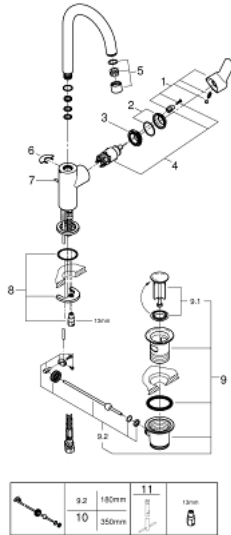

## BAUEDGE 23 760 000 מיקסר כיור עם ידית אחת BR <math>1/2</math>"/>גודל L

### תיאור המוצר

- כרום: צבע
- מחסנית GROHE iortnoChtoomS מקרמיקה 28 מ"מ
- גימור כרום GROHE LongLife
- טכנולוגיית חיסכון במים וזרימה מושלמת GROHE EcoJoy
- maximum flow rate (at 3 bar): 5 l/min
- מערכת התקנה מהירה
- פיה צינורית מסתובבת
- ערכת ונטילציה לחיצה מפלסטיק 1 1/4"
- צינורות חיבור גמישים

BAUEDGE 23 760 000 מיקסר כיור עם ידית אחת BR <1/2" /גודל L

עכשיו - 2018 רבמצד, חלקי חילוף

- 1: Lever (מס.חלק חילוף) 46812000
  - 2: Cap (מס.חלק חילוף) 46581000
  - 3: Fitting ring (מס.חלק חילוף) 46715000
  - 4: Cartridge (מס.חלק חילוף) 46580000
  - 5: Mousseur (מס.חלק חילוף) 13935000
  - 6: Safety ring (מס.חלק חילוף) 4825700M
  - 7: Pop-up rod (מס.חלק חילוף) 46739000
  - 8: Shank mounting kit (מס.חלק חילוף) 46249000
  - 9: ערכת ונטיל (מס.חלק חילוף) 28910000
  - 9.1: Plug (מס.חלק חילוף) 07182000
  - 9.2: Eccentric rod (מס.חלק חילוף) 07052000
  - 10: Eccentric rod (מס.חלק חילוף) 07341000\*
  - 11: Mounting wrench (מס.חלק חילוף) 19017000\*
- \* אביזרים אופציונליים