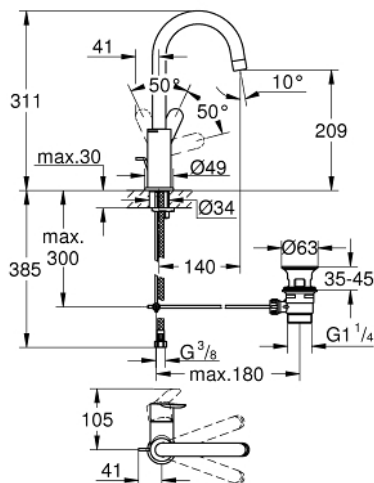

## BAUEDGE 23 760 000 מיקסר כיור עם ידית אחת BR <math>1/2</math>"/>גודל L

### תיאור המוצר

- כרום: צבע
- מחסנית GROHE iortnoChtoomS מקרמיקה 28 מ"מ
- גימור כרום GROHE LongLife
- טכנולוגיית חיסכון במים וזרימה מושלמת GROHE EcoJoy
- maximum flow rate (at 3 bar): 5 l/min
- מערכת התקנה מהירה
- פיה צינורית מסתובבת
- ערכת ונטילציה לחיצה מפלסטיק 1 1/4"
- צינורות חיבור גמישים

BAUEDGE 23 760 000 מיקסר כיור עם ידית אחת BR <1/2" /גודל L

עכשיו - 2018 רבמצד, חלקי חילוף

- 1: Lever (מס.חלק חילוף) 46812000
  - 2: Cap (מס.חלק חילוף) 46581000
  - 3: Fitting ring (מס.חלק חילוף) 46715000
  - 4: Cartridge (מס.חלק חילוף) 46580000
  - 5: Mousseur (מס.חלק חילוף) 13935000
  - 6: Safety ring (מס.חלק חילוף) 4825700M
  - 7: Pop-up rod (מס.חלק חילוף) 46739000
  - 8: Shank mounting kit (מס.חלק חילוף) 46249000
  - 9: ערכת ונטיל (מס.חלק חילוף) 28910000
  - 9.1: Plug (מס.חלק חילוף) 07182000
  - 9.2: Eccentric rod (מס.חלק חילוף) 07052000
  - 10: Eccentric rod (מס.חלק חילוף) 07341000\*
  - 11: Mounting wrench (מס.חלק חילוף) 19017000\*
- \* אביזרים אופציונליים