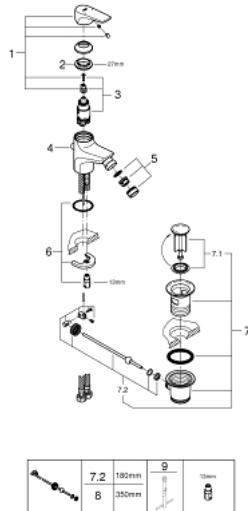

1/2" BAUFLOW 23 754 000 מיקסר בידה ידית אחת

תיאור המוצר

- כרום: צבע
- מחסנית GROHE IorhnoChtoomS מקרמיקה 28 מ"מ
- גימור כרום LongLife GROHE
- טכנולוגיית חיסכון במים וזרימה מושלמת GroJoy Eco
- maximum flow rate (at 3 bar): 5 l/min
- מערכת התקנה מהירה
- עם מפרק כדורי
- ערכת ונטיל לחיצה 1 1/4"
- צינורות חיבור גמישים

1/2" BAUFLOW 23 754 000 מיקסר בידה ידית אחת

עכשיו - יאמ, 2016 חלקי חילוף

- 1: Lever (מס.חלק חילוף) 46701000)
 - 2: Fitting ring (מס.חלק חילוף) 46715000)
 - 3: Cartridge (מס.חלק חילוף) 46580000)
 - 4: Pop-up rod (מס.חלק חילוף) 06329000)
 - 5: Mousseur (מס.חלק חילוף) 48159000)
 - 6: Shank mounting kit (מס.חלק חילוף) 46249000)
 - 7: ערכת ונטיל (מס.חלק חילוף) 28910000)
 - 7.1: Plug (מס.חלק חילוף) 07182000)
 - 7.2: Eccentric rod (מס.חלק חילוף) 07052000)
 - 8: Eccentric rod (מס.חלק חילוף) 07341000)*
 - 9: Mounting wrench (מס.חלק חילוף) 19017000)*
- * אביזרים אופציונליים