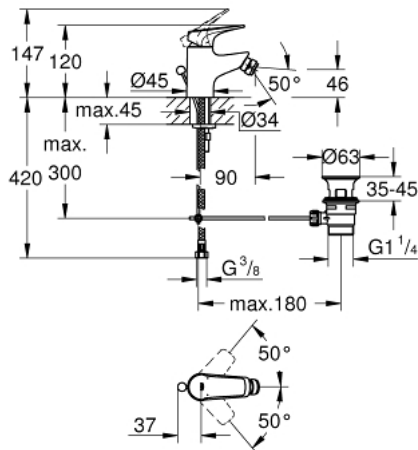

1/2" BAUFLOW 23 754 000 מיקסר בידה ידית אחת

תיאור המוצר

- כרום: צבע
- מחסנית GROHE IorhnoChtoomS מקרמיקה 28 מ"מ
- גימור כרום LongLife GROHE
- טכנולוגיית חיסכון במים וזרימה מושלמת GroJoy Eco
- maximum flow rate (at 3 bar): 5 l/min
- מערכת התקנה מהירה
- עם מפרק כדורי
- ערכת ונטיל לחיצה 1 1/4"
- צינורות חיבור גמישים

1/2" BAUFLOW 23 754 000 מיקסר בידה ידית אחת

עכשיו - יאמ, 2016 חלקי חילוף

- 1: Lever (מס.חלק חילוף) 46701000)
 - 2: Fitting ring (מס.חלק חילוף) 46715000)
 - 3: Cartridge (מס.חלק חילוף) 46580000)
 - 4: Pop-up rod (מס.חלק חילוף) 06329000)
 - 5: Mousseur (מס.חלק חילוף) 48159000)
 - 6: Shank mounting kit (מס.חלק חילוף) 46249000)
 - 7: ערכת ונטיל (מס.חלק חילוף) 28910000)
 - 7.1: Plug (מס.חלק חילוף) 07182000)
 - 7.2: Eccentric rod (מס.חלק חילוף) 07052000)
 - 8: Eccentric rod (מס.חלק חילוף) 07341000)*
 - 9: Mounting wrench (מס.חלק חילוף) 19017000)*
- * אביזרים אופציונליים