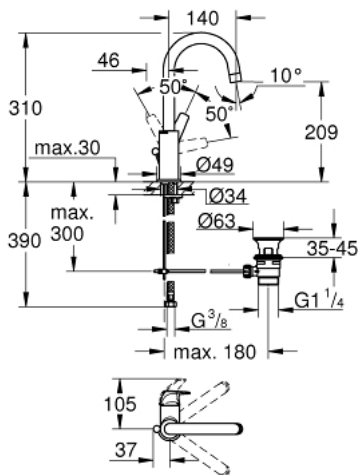

BAUFLow 23 753 000 מיקסר כיור עם ידית אחת BR $1/2$"/>גודל L

תיאור המוצר

- כרום: צבע
- מחסנית GROHE iortnoChtoomS מקרמיקה 28 מ"מ
- גימור כרום GROHE LongLife
- טכנולוגיית חיסכון במים וזרימה מושלמת GROHE EcoJoy
- maximum flow rate (at 3 bar): 5 l/min
- מערכת התקנה מהירה
- פיה צינורית מסתובבת
- ערכת ונטילציה לחיצה מפלסטיק 1 1/4"
- צינורות חיבור גמישים

BAUFLW 23 753 000 מיקסר כיור עם ידית אחת
1/2" /גודל L

עכשיו - 2018 רבטקוא, חלקי חילוף

- 1: Lever (מס.חלק חילוף) 46771000
 - 2: Cap (מס.חלק חילוף) 46581000
 - 3: Fitting ring (מס.חלק חילוף) 46715000
 - 4: Cartridge (מס.חלק חילוף) 46580000
 - 5: Mousseur (מס.חלק חילוף) 13935000
 - 6: Safety ring (מס.חלק חילוף) 4825700M
 - 7: Pop-up rod (מס.חלק חילוף) 06329000
 - 8: Shank mounting kit (מס.חלק חילוף) 46249000
 - 9: ערכת ונטיל (מס.חלק חילוף) 28910000
 - 9.1: Plug (מס.חלק חילוף) 07182000
 - 9.2: Eccentric rod (מס.חלק חילוף) 07052000
 - 10: Eccentric rod (מס.חלק חילוף) 07341000*
 - 11: Mounting wrench (מס.חלק חילוף) 19017000*
- * אביזרים אופציונליים