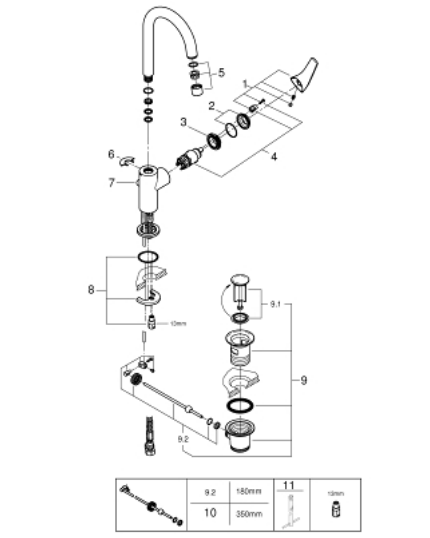

BAUFLow 23 753 000 מיקסר כיור עם ידית אחת BR $1/2$"/>גודל L

תיאור המוצר

- כרום: צבע
- מחסנית GROHE iortnoChtoomS מקרמיקה 28 מ"מ
- גימור כרום GROHE LongLife
- טכנולוגיית חיסכון במים וזרימה מושלמת GROHE EcoJoy
- maximum flow rate (at 3 bar): 5 l/min
- מערכת התקנה מהירה
- פיה צינורית מסתובבת
- ערכת ונטילציה לחיצה מפלסטיק 1 1/4"
- צינורות חיבור גמישים

BAUFLW 23 753 000 מיקסר כיור עם ידית אחת
1/2" /גודל L

עכשיו - 2018 רבטקוא, חלקי חילוף

- 1: Lever (מס.חלק חילוף) 46771000
 - 2: Cap (מס.חלק חילוף) 46581000
 - 3: Fitting ring (מס.חלק חילוף) 46715000
 - 4: Cartridge (מס.חלק חילוף) 46580000
 - 5: Mousseur (מס.חלק חילוף) 13935000
 - 6: Safety ring (מס.חלק חילוף) 4825700M
 - 7: Pop-up rod (מס.חלק חילוף) 06329000
 - 8: Shank mounting kit (מס.חלק חילוף) 46249000
 - 9: ערכת ונטיל (מס.חלק חילוף) 28910000
 - 9.1: Plug (מס.חלק חילוף) 07182000
 - 9.2: Eccentric rod (מס.חלק חילוף) 07052000
 - 10: Eccentric rod (מס.חלק חילוף) 07341000*
 - 11: Mounting wrench (מס.חלק חילוף) 19017000*
- * אביזרים אופציונליים