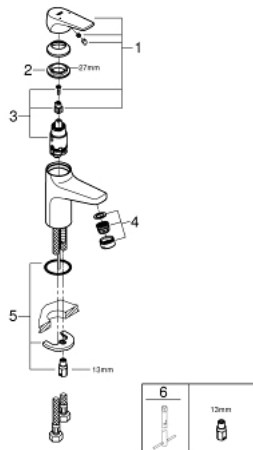

BAUFLow 23 752 000 מיקסר כיור עם ידית אחת BR <1/2" /גודל S

תיאור המוצר

- כרום: צבע
- מחסנית GROHE iorhnoChtoomS מקרמיקה 28 מ"מ
- גימור כרום GROHE LongLife
- טכנולוגיית חיסכון במים וזרימה מושלמת GROHE EcoJoy
- maximum flow rate (at 3 bar): 5 l/min
- מערכת התקנה מהירה
- גוף חלק
- צינורות חיבור גמישים

BAUFLW 23 752 000 מיקסר כיור עם ידית אחת BR <1/2" /גודל S

עכשיו - יאמ, 2016 חלקי חילוף

- 1: Lever (מס.חלק חילוף) 46701000
 - 2: Fitting ring (מס.חלק חילוף) 46715000
 - 3: Cartridge (מס.חלק חילוף) 46580000
 - 4: Mousseur (מס.חלק חילוף) 48159000
 - 5: Shank mounting kit (מס.חלק חילוף) 46249000
 - 6: Mounting wrench (מס.חלק חילוף) 19017000*
- * אביזרים אופציונליים