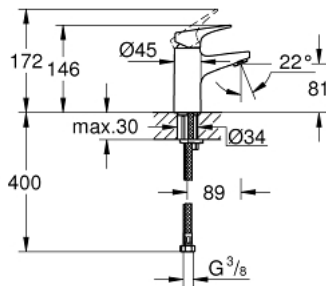

BAUFLow 23 752 000 מיקסר כיור עם ידית אחת BR <1/2" /גודל S

תיאור המוצר

- כרום: צבע
- מחסנית GROHE iorhnoChtoomS מקרמיקה 28 מ"מ
- גימור כרום GROHE LongLife
- טכנולוגיית חיסכון במים וזרימה מושלמת GROHE EcoJoy
- maximum flow rate (at 3 bar): 5 l/min
- מערכת התקנה מהירה
- גוף חלק
- צינורות חיבור גמישים

BAUFLW 23 752 000 מיקסר כיור עם ידית אחת BR <1/2" /גודל S

עכשיו - יאמ, 2016 חלקי חילוף

- 1: Lever (מס.חלק חילוף) 46701000
 - 2: Fitting ring (מס.חלק חילוף) 46715000
 - 3: Cartridge (מס.חלק חילוף) 46580000
 - 4: Mousseur (מס.חלק חילוף) 48159000
 - 5: Shank mounting kit (מס.חלק חילוף) 46249000
 - 6: Mounting wrench (מס.חלק חילוף) 19017000*
- * אביזרים אופציונליים